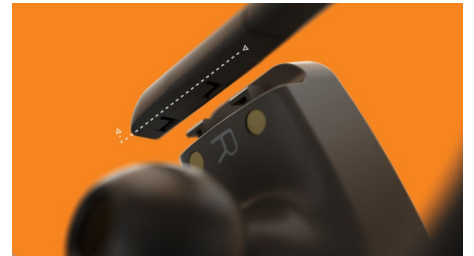

Eemaldatav kõrvakonks

Vahet ei ole, kas lähete parki jooksma või teete võimsat HIIT-sessiooni – kõrvakonksu disain hoiab kõrvaklapid kindlalt paigal. Saate valida kolmes suuruses silikoonist otsiku vahel ning eemaldada kõrvakonksu, kui enam trenni ei tee.

Selged kõned. Monorežiim

Kandke mõlemat klappi korraga või ainult üht. Monorežiim võimaldab teil kasutada korraga ka üht kõrvaklappi. Lisaks saate kergesti ühelt klappilt teisele ümber lülituda, jäämata ilma ühestki sõnast. See on ideaalne lahendus, kui peate tegema pikki kõnesid.

Kindel ühenduvus

Bluetoothi ühendus on alati kindel ja kõrvaklapid on pärast laadimisümbrisest väljavõtmist valmis kohe sidumiseks. Mõlemal kõrvaklappil on lihtsustatud lihtsustavad muusika ja kõnede juhtimist.

Laadimisümbris.

Täielikult laetud ümbris annab teile kuni 15 tundi mänguaega. Pärast üht laadimiskorda saate viis tundi mänguaega ja 15-minutilise kiirlaadimine annab veel ühe lisatunni. Ümbrise laadimiseks komplektis oleva USB-C kaabli kaudu kulub 2 tundi.

Väljalaske kuupäev
2023-02-12

Versioon: 8.0.2

12 NC: 8670 001 69488
EAN: 48 95229 11188 2

© 2023 Firma Koninklijke Philips N.V.
Kõik õigused kaitstud

Spetsifikatsioone võib muuta ette teatamata
Kaubamärgid kuuluvad firmale Koninklijke Philips N.V.
või vastavatele omanikele.

www.philips.com