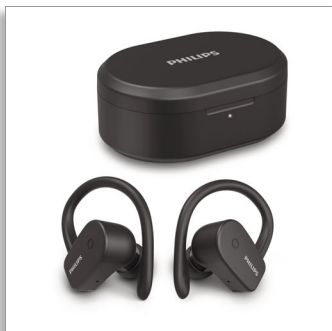

Philips
Kõrvasisesed juhtmevabad
spordikõrvaklapid

Paindub kaheasuunaline disain

20 tundi mänguaega
Selged kõned. Monorežiim
IPX7 vee- ja higikindel

TAA5205BK

Alati mugav sobivus

Vahet ei ole, kas lähete hommikusele jooksule või soovite kuulata muusikat oma kontoris – need täielikult juhtmevabad kõrvaklapid on varustatud eemaldatava kõrvakonksuga, mis tagab täieliku mugavuse. Laadimisümbrisega saate nautida kuni 20 h mänguaega ja need on ka IPX7 veekindlusastmega.

- 6 mm neodüümist kõlarielemendid. Selge heli, võimas bass
- Kolmes suuruses vahetatavat silikoonist otsikut
- Selged kõned. Monorežiim

Lihntne kasutada

- Kindel ühenduvus. Kõrvaklappide integreeritud juhtnupud
- Kompaktne laadimisümbris. Saage kuni 20 tundi mänguaega
- 5 tundi mänguaega ühe laadimiskorra järel
- Laadige 15 minutit, et saada veel üks lisatund