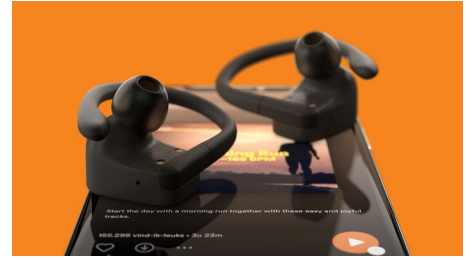

UPC

- UPC: 8 40063 20162 0

TAA5205BK/00

Esiletõstetud

Loodud teie treeningute jaoks

6 mm kõlariemendid tagavad selge heli ja võimsa bassi. Kuulake oma lemmiklaule või taskuhäälinguid ja palju muud. Liikuge läbi päeva, hoides muusikat alati enda ligi.