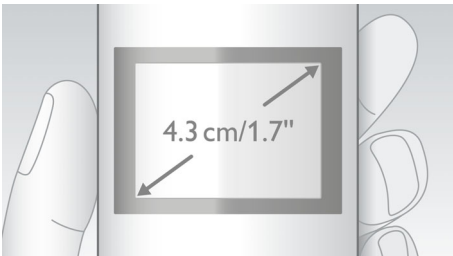

4,3 cm (1,7") TFT-fargeskjerm

4,3 cm (1,7") TFT-fargeskjerm med høy kontrast

Babymonitor

Motta et varsel når babyen trenger deg. Bare plasser et DECT-håndsett på babyrommet, så mottar du et varsel på sokkelen eller på en annen DECT-telefon (dvs. et annet fasttelefonnummer) eller mobiltelefon (når du er ute) når babyen begynner å gråte.