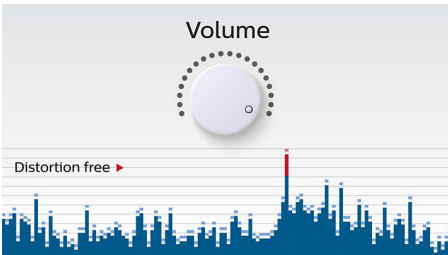

Fungsi anti-klip

Anti-Klip membiarkan Anda mendengar musik dengan kencang dan menjaga kualitas terbaik,

bahkan jika baterai lemah. Dapat menerima jangkauan sinyal masukan, dari 300mV sampai 1000mV dan membuat speaker Anda aman dari bahaya gangguan. Fungsi terpasang ini memonitor sinyal musik selagi sinyal masuk melalui amplifier dan menahan sinyal terbaik dalam jangkauan amplifier, mencegah gangguan audio yang disebabkan oleh klip tanpa memengaruhi suara kencangnya. Kemampuan speaker portabel yang menghasilkan puncak musik semakin berkurang akibat daya baterai, namun anti-klip mengurangi puncak yang disebabkan oleh baterai lemah, dan membuat musik bebas gangguan.