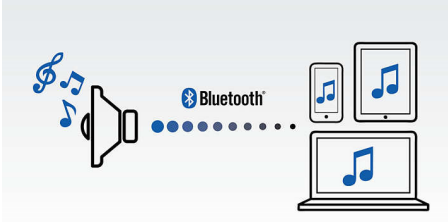

Mudah digunakan

- Audio-in untuk koneksi mudah di hampir semua perangkat elektronik apa pun
- Streaming musik nirkabel via Bluetooth

PHILIPS

speaker portabel nirkabel
Bluetooth® Baterai isi ulang, 2V

BT50A/00

Kelebihan Utama

Streaming musik nirkabel

Bluetooth adalah teknologi komunikasi nirkabel berjangkauan pendek yang kuat dan hemat energi. Teknologi ini memudahkan koneksi nirkabel ke iPod/iPhone/iPad atau perangkat Bluetooth lainnya, seperti ponsel pintar, tablet, atau laptop. Sehingga Anda dapat menikmati musik favorit Anda, suara dari video atau permainan di speaker ini dengan mudah.

Fungsi anti-klip

Anti-Klip membiarkan Anda mendengar musik dengan kencang dan menjaga kualitas terbaik,

bahkan jika baterai lemah. Dapat menerima jangkauan sinyal masukan, dari 300mV sampai 1000mV dan membuat speaker Anda aman dari bahaya gangguan. Fungsi terpasang ini memonitor sinyal musik selagi sinyal masuk melalui amplifier dan menahan sinyal terbaik dalam jangkauan amplifier, mencegah gangguan audio yang disebabkan oleh klip tanpa memengaruhi suara kencangnya. Kemampuan speaker portabel yang menghasilkan puncak musik semakin berkurang akibat daya baterai, namun anti-klip mengurangi puncak yang disebabkan oleh baterai lemah, dan membuat musik bebas gangguan.