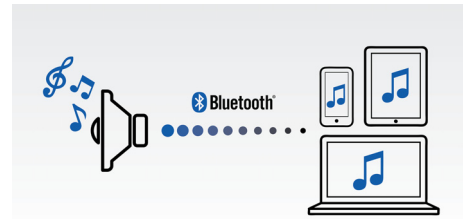

Besonderheiten

Wiedergabe von MP3-CD, CD und CD-R/RW

MP3 steht für "MPEG 1 Audio layer-7,6 cm/3" und ist eine revolutionäre Komprimierungstechnologie, mit der umfangreiche digitale Musikdateien ohne größere Beeinträchtigung der Tonqualität um das bis zu 10fache komprimiert werden können. MP3 ermöglicht die schnelle und einfache Übertragung von Musikdateien und hat sich inzwischen als Standardformat für die Audiokomprimierung im Internet etabliert.

Plattenteller für LP-Wiedergabe

Plattenteller für die Wiedergabe von LP-Vinylplatten

Kabelloses Musik-Streaming

Bluetooth ist eine kabellose Kommunikationstechnologie, die sowohl zuverlässig als auch energieeffizient ist. Mit dieser Technologie kann ganz einfach eine kabellose Verbindung mit iPods/iPhones/iPads oder anderen Bluetooth-Geräten wie Smartphones, Tablets oder sogar Laptops hergestellt werden. So können Sie Ihre Lieblingsmusik sowie Audio von Videos oder Spielen kabellos auf diesem Lautsprecher genießen.

USB-Rip-All

Dank dieser intelligenten Funktion können Sie problemlos Musik von Ihrem tragbaren MP3-Player direkt auf dem HiFi-System anhören. Geben Sie die gewünschten Musiktitel einfach über Bluetooth® wieder, oder übertragen Sie Musik von LPs, CDs, UKW-Radioprogrammen oder Line-in-Musik von Ihrem System direkt auf Ihr USB-Gerät. Speichern Sie Ihre Lieblings-LPs, und konvertieren Sie die Musiktitel ins MP3-Format – ganz ohne PC. Sie können den Timer auch so einstellen, dass das System Ihre Lieblingsradiosendung aufnimmt. Die Sendung wird dann automatisch auf Ihrem USB-Gerät aufgezeichnet.