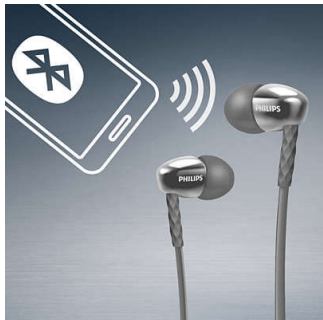

Наушники Bluetooth

8,6-мм излучатели, закрытая конструкция Вкладыши, Время воспроизведения — 6 часов

SHB3595BK/10

Основные особенности

Технология Bluetooth

Выполните сопряжение наушников с любым устройством Bluetooth для наслаждения кристально чистым звуком без проводов.