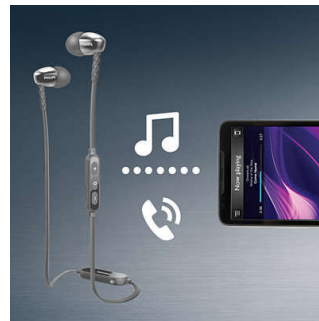

Беспроводная музыка, общение

Выполните сопряжение устройства с наушниками через Bluetooth для наслаждения кристально чистым звуком и совершения вызовов в беспроводном режиме. Переключайте композиции и отвечайте на вызовы с помощью удобного пульта управления.

Легкий шейный обод

Легкий шейный обод обеспечивает комфорт при длительном ношении, не портя прическу и не сдавливая голову