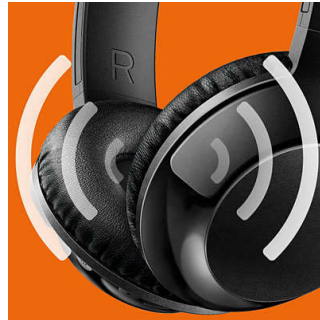

Bass besar dan berani

Bass besar dan kuat ini memungkinkan Anda untuk benar-benar merasakan musik Anda. Jangan tertipu oleh desain rampingnya – driver yang disetel khusus dan lubang bass menghasilkan frekuensi ultra-rendah untuk menciptakan suara khas BASS+ yang unik.