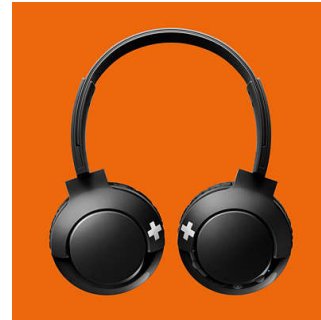

Bass besar dan berani

Bass besar dan kuat ini memungkinkan Anda untuk benar-benar merasakan musik Anda. Jangan tertipu oleh desain rampingnya – driver yang disetel khusus dan lubang bass menghasilkan frekuensi ultra-rendah untuk menciptakan suara khas BASS+ yang unik.

Bluetooth

Pasangkan headphone dengan mudah ke perangkat Bluetooth apa pun untuk musik nirkabel.

Kontrol tombol

Tombol di housing bantalan telinga kanan memungkinkan Anda untuk mengontrol musik dan panggilan dengan sekali tekan.

Lipatan datar

Dengan desain lipat mendatar, headphone BASS+ mudah dilipat dan disimpan, sehingga cocok untuk dijadikan teman perjalanan Anda.

Panggilan hands-free

Panggilan hands-free praktis dengan mikrofon dan Bluetooth® 4.1