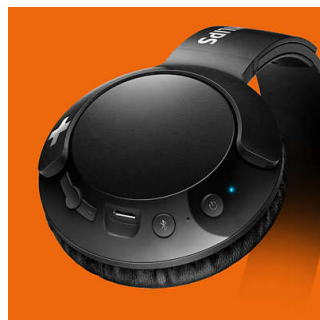

Kenyamanan terbaik

- Kerangka bantalan telinga dan headband yang dapat disetel untuk kenyamanan optimal
- Kontrol panggilan, musik, dan volume dengan tombol yang terdapat di housing bantalan telinga
- Bantalan telinga lembut untuk kenyamanan dalam waktu lama
- Desain lipat mendatar agar mudah dibawa.
- Panggilan hands-free praktis

Bass besar dan berani

Bass besar dan kuat ini memungkinkan Anda untuk benar-benar merasakan musik Anda. Jangan tertipu oleh desain rampingnya – driver yang disetel khusus dan lubang bass menghasilkan frekuensi ultra-rendah untuk menciptakan suara khas BASS+ yang unik.

Bluetooth

Pasangkan headphone dengan mudah ke perangkat Bluetooth apa pun untuk musik nirkabel.

Kontrol tombol

Tombol di housing bantalan telinga kanan memungkinkan Anda untuk mengontrol musik dan panggilan dengan sekali tekan.

Lipatan datar

Dengan desain lipat mendatar, headphone BASS+ mudah dilipat dan disimpan, sehingga cocok untuk dijadikan teman perjalanan Anda.

Panggilan hands-free

Panggilan hands-free praktis dengan mikrofon dan Bluetooth® 4.1