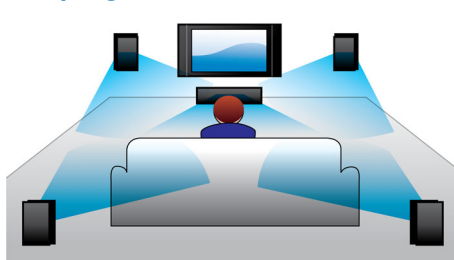

Visokotonski zvočnik s svileno kupolo

Visokotonski zvočnik s svileno kupolo ima membrano iz svile, ki je boljša od materialov, uporabljenih pri običajnih visokotonskih zvočnikih. Svila, iz katere je izdelana membrana, ima vrhunske karakteristike glede dušenja zvoka, njena mehka tekstura pa zagotavlja minimalno popačenje. Zato je zvok, ki ga reproducira visokotonski zvočnik s svileno kupolo, mehak, topel in ima širok razpon.

Bluetooth® (aptX® in AAC)

Bluetooth® (aptX® in AAC) za brezžično pretakanje glasbe

Tehnologija NFC

Tehnologija NFC (Near Field Communications) omogoča preprosto združevanje naprav Bluetooth z enim dotikom. S pametnim telefonom ali tabličnim računalnikom, ki podpira tehnologijo NFC, se dotaknete dela NFC na zvočniku, da vklopite zvočnik in zaženete združevanje naprav Bluetooth ter pretakanje glasbe.

HDMI ARC

HDMI ARC za dostop do vseh zvokov z vašega televizorja

Dolby Digital

Ker Dolby Digital, vodilni svetovni standard za digitalni večkanalni zvok, uporablja enak način obdelave zvoka, kot ga ima človeško uho, doživljate izjemno kakovosten prostorski zvok z resničnimi prostorskimi značilnostmi.