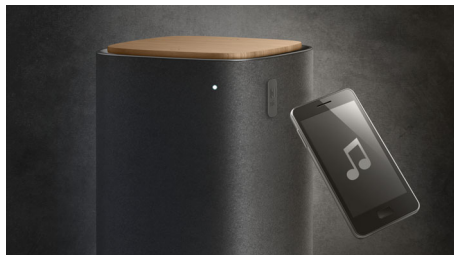

Tehnologija NFC

Tehnologija NFC (Near Field Communications) omogoča preprosto združevanje naprav Bluetooth z enim dotikom. S pametnim telefonom ali tabličnim računalnikom, ki podpira tehnologijo NFC, se dotaknete dela NFC na zvočniku, da vklopite zvočnik in zaženete združevanje naprav Bluetooth ter pretakanje glasbe.

HDMI ARC

HDMI ARC za dostop do vseh zvokov z vašega televizorja