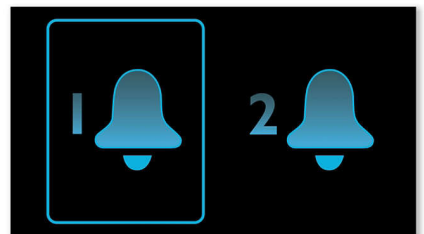

双重闹钟

飞利浦音频系统具有双重闹钟时间设定。您可为唤醒自己设定一个时间，为您的伴侣设定一个时间。