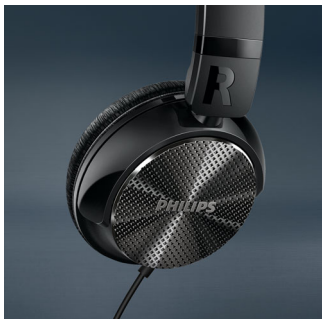

Suletud tagaosaga kujustus

Häälestatud 32 mm neodüümelemendid koos suletud tagaosa akustilise disaini ja kõrvale asetuva klapiga tagavad suurepärase ja muljetavaldavalt täpse heli.