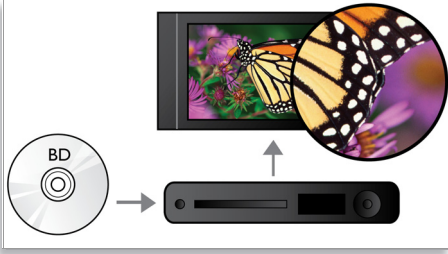

Daha fazlası

- Yüksek tanımlı 7.1 surround ses için Dolby TrueHD

Daha fazlası

- Çevrimiçi ekstra Blu-ray içerikleri için BD-Live (Profil 2.0)
- Yüksek hızlı USB 2.0 Bağlantısı, USB flash sürücülerden video/müzik oynatır
- Tüm CD ve DVD filmlerinizin ve müziklerinizin keyfini çıkarın
- Tüm HDMI CEC cihazları tek kumandayla kontrol etmek için EasyLink

PHILIPS

sense and simplicity

Özellikler

Altyazı Kaydırma

Altyazı Kaydırma kullanıcıların, filmin televizyon veya bilgisayar ekranındaki konumunu manuel olarak ayarlamasına olanak veren bir geliştirme özelliğidir. Kullanıcılar, uzaktan kumandayı kullanarak altyazıları ekranda yukarı veya aşağı kaydırabilirler. 21:9 cinema gibi geniş ekranlarda ve projektörlerde, altyazılar bazen kesilir. Altyazıları net bir şekilde görmek için kullanıcı, ekranın en boy oranını değiştirmek zorunda kalır; bu ise geniş ekranın amacını boşa çıkarır. Altyazı Kaydırma özelliği ile kullanıcı, doğru ekran en boy oranını koruyabilir ve altyazıların ekrandaki konumunu ideal şekilde ayarlayabilir.

Blu-ray Disk oynatma

Blu-ray Diskler, yüksek tanımlı verilerle birlikte, tam yüksek tanımlı görüntüleri tanımlayan 1920 x 1080 çözünürlükte resimleri taşıyabilme kapasitesine sahiptir. Mükemmel ayrıntılar, daha pürüzsüz hareketler ve kristal netliğinde görüntülerle sahneler hayat bulur. Blu-ray ayrıca, sıkıştırılmamış surround ses sağlar, böylece ses deneyiminiz inanılmaz şekilde gerçeğe dönüşür. Blu-ray Disklerin yüksek saklama kapasitesi, birçok interaktif olanağın dahil edilmesine olanak tanır. Oynatma sırasında kusursuz gezinme ve açılır menüler gibi diğer heyecan verici özellikler, ev eğlencesine tamamen yeni bir boyut kazandırır.

Dolby TrueHD

Dolby TrueHD, Blu-ray Disklerinizin en iyi sesinden 7.1 kanal sağlar. Üretilen sesin, orijinal stüdyo kaydından hemen hiçbir farkı yoktur, yani kaydı yapanların size sunmak istediği her şeyi duyarsınız. Dolby TrueHD, yüksek çözünürlüklü eğlence deneyiminizi tamamlar.