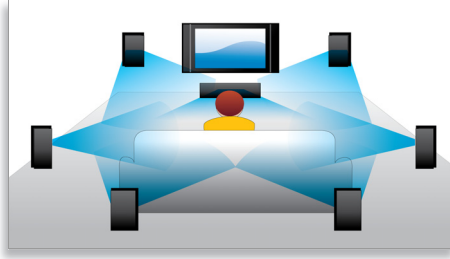

PHILIPS

sense and simplicity

Özellikler

Altyazı Kaydırma

Altyazı Kaydırma kullanıcıların, filmin televizyon veya bilgisayar ekranındaki konumunu manuel olarak ayarlamasına olanak veren bir geliştirme özelliğidir. Kullanıcılar, uzaktan kumandayı kullanarak altyazıları ekranda yukarı veya aşağı kaydırabilirler. 21:9 cinema gibi geniş ekranlarda ve projektörlerde, altyazılar bazen kesilir. Altyazıları net bir şekilde görmek için kullanıcı, ekranın en boy oranını değiştirmek zorunda kalır; bu ise geniş ekranın amacını boşa çıkarır. Altyazı Kaydırma özelliği ile kullanıcı, doğru ekran en boy oranını koruyabilir ve altyazıların ekrandaki konumunu ideal şekilde ayarlayabilir.

Blu-ray Disk oynatma

Blu-ray Diskler, yüksek tanımlı verilerle birlikte, tam yüksek tanımlı görüntüleri tanımlayan 1920 x 1080 çözünürlükte resimleri taşıyabilme kapasitesine sahiptir. Mükemmel ayrıntılar, daha pürüzsüz hareketler ve kristal netliğinde görüntülerle sahneler hayat bulur. Blu-ray ayrıca, sıkıştırılmamış surround ses sağlar, böylece ses deneyiminiz inanılmaz şekilde gerçeğe dönüşür. Blu-ray Disklerin yüksek saklama kapasitesi, birçok interaktif olanağın dahil edilmesine olanak tanır. Oynatma sırasında kusursuz gezinme ve açılır menüler gibi diğer heyecan verici özellikler, ev eğlencesine tamamen yeni bir boyut kazandırır.

Dolby TrueHD

Dolby TrueHD, Blu-ray Disklerinizin en iyi sesinden 7.1 kanal sağlar. Üretilen sesin, orijinal stüdyo kaydından hemen hiçbir farkı yoktur, yani kaydı yapanların size sunmak istediği her şeyi duyarsınız. Dolby TrueHD, yüksek çözünürlüklü eğlence deneyiminizi tamamlar.

BD-Live (Profil 2.0)

BD-Live, yüksek çözünürlük dünyanızı daha da genişletiyor. Blu-ray Disk oynatıcınızı internete bağlayarak güncel içerikleri alın. Yüklenebilir özel içerik, canlı olaylar, canlı sohbetler, oyun ve çevrimiçi alışveriş gibi heyecan verici yeni özellikler sizleri bekliyor. Blu-ray Disk oynatma ve BD-Live ile yüksek çözünürlük dalgasını yakalayın