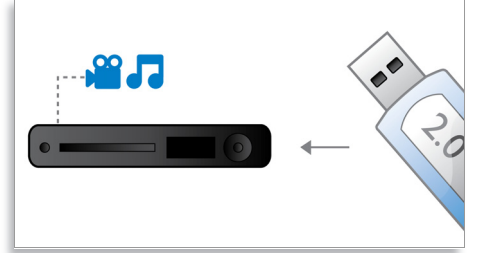

Yüksek hızlı USB 2.0 Bağlantısı

Evrensel Seri Veri Yolu veya USB, PC'leri çevre birimlerine ve elektronik cihazlara kolayca bağlamak için kullanılan bir protokol standardıdır. Yüksek Hızlı USB cihazların veri aktarım hızı, orijinal USB'lerin 12 Mb/s üzerine çıkarak 480 Mb/s'ye kadar ulaşır. Yüksek Hızlı USB 2.0 Bağlantısı ile yapmanız gereken tek şey, USB cihazınızı takmak, film, müzik veya fotoğrafı seçmek ve hemen oynatmak.