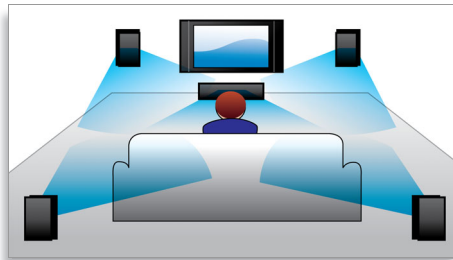

DTS, DolbyDigital, ProLogic II

A beépített DTS és Dolby Digital dekódernek köszönhetően nincs szükség külső dekóderre, mivel feldolgozza mind a hat csatorna hanginformációit és meghökkentően valószerű

élményt nyújt. A Dolby Pro Logic II bármely sztereó forrásból ötcsatornás térhangzást állít elő.