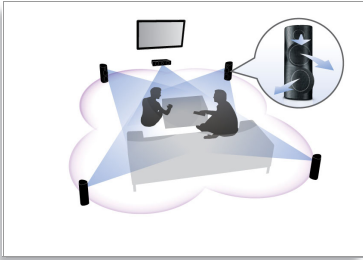

Philips Immersive Sound
Házimozi

3D irányított hangszórórendszer

HDMI 1080p

Immersive Sound

HTS5550

A hangzás bűvöletében

Valódi moziélmény egyenletesen elosztott hanggal

Maximális hangzásélmény a házimozizó dinamikusan, háromirányú hangszórórendszerével.

A kivitelezés szebbé teszi otthonát

- Sima, fényes kidolgozás egyedi érintésvezérléssel

Csatlakoztassa, és ismerje meg a valódi szórakozás élményét

- Lejátszás DVD-ről, VCD-ről, CD-ről és USB-eszközökről
- Vezeték nélküli hátsó audio lehetősége – kevesebb vezeték a szobában

PHILIPS

sense and simplicity

Fénypontok

3D irányított hangszórórendszer

A 3D irányított hangszórórendszer nem csupán előre sugároz, hanem oldalsó irányokba is, így egy szélesebb központi helyet biztosít a magával ragadó és mozszerű surround hangzás élvezetéhez.