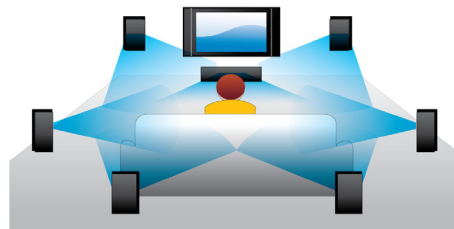

Dolby TrueHD

O Dolby TrueHD oferece-lhe o melhor som a partir dos seus discos Blu-ray. O som reproduzido é praticamente indistinguível do som de um estúdio de gravação, para ouvir exactamente aquilo que os artistas tinham em mente. O Dolby TrueHD completa a sua experiência de entretenimento em alta definição.