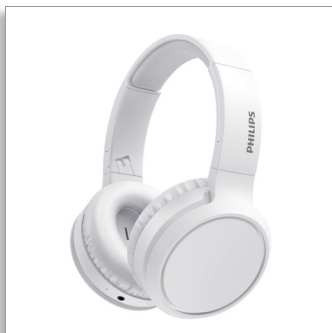

Philips
Беспроводные наушники

40-мм излучатели, закрытая конструкция

Небольшой вес
Компактная складная конструкция
До 29 часов воспроизведения

TAH5205WT

Качественные низкие частоты

Насладитесь насыщенными басами! Эти беспроводные полноразмерные наушники оснащены кнопкой усиления басов для более насыщенного звучания низких частот. Оцените до 29 часов работы в режиме воспроизведения, быструю зарядку и стабильное подключение Bluetooth для непрерывного воспроизведения.

Глубокие и насыщенные басы

- Мощные излучатели 40 мм с неодимовыми магнитами. Кнопка усиления басов.
- Всего 15 минут зарядки для 4 часов воспроизведения
- 29 часов воспроизведения. Зарядка USB-C.
- Полноразмерные, закрытого типа. Отличная звукоизоляция.