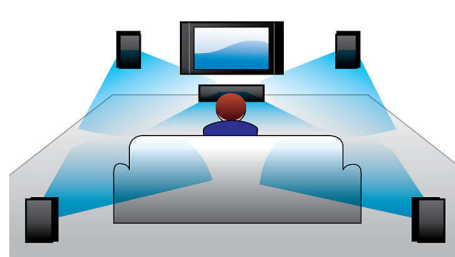

Dolby Digital e DTS

Passa al digitale e sfrutta al massimo la musica e i film. Anche la musica stereo ha un audio straordinario grazie alle funzioni Dolby Digital e DTS Digital Surround per l'ottimizzazione della musica e dei video digitali e per un audio surround davvero coinvolgente dagli altoparlanti Home Cinema.

Un ingresso HDMI disponibile

Scopri una riproduzione 3D incredibile e un audio 5.1 o 7.1 nitido: basta collegare il nostro lettore utilizzando l'uscita HDMI al ricevitore AV non 3D.