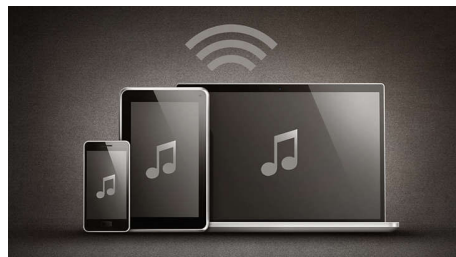

Progettato per migliorare l'ambiente domestico

- Subwoofer wireless per liberarti dai cavi
- 2,98 cm di spessore

Intrattenimento di alta qualità e installazione facile

- Bluetooth® (aptX® e AAC) per una riproduzione musicale wireless
- HDMI ARC per accedere a tutto l'audio del tuo TV
- Collegati all'ingresso HDMI per immagini stupende e una qualità superiore del suono
- One-Touch con smartphone dotati di tecnologia NFC per l'associazione Bluetooth

Dome tweeter in mater. morb. di qualità

La tecnologia Crystal Clear Sound di Philips ti consente di distinguere e apprezzare tutti i dettagli audio, esattamente come sono stati concepiti dal regista o dal musicista. Crystal Clear Sound riproduce la sorgente audio, che si tratti di un film d'azione, un musical o un'esibizione dal vivo, in modo fedele e preciso, senza distorsioni. Gli Home Theater Philips con Crystal Clear Sound riducono al minimo l'elaborazione audio preservando la purezza dei contenuti audio originali. Il risultato è una precisione sonora superiore.

Bluetooth® (aptX® e AAC)

Bluetooth® (aptX® e AAC) per una riproduzione musicale wireless

Tecnologia NFC

Associa facilmente i dispositivi Bluetooth con la tecnologia NFC (Near Field Communications) one-touch. È sufficiente toccare lo smartphone o il tablet abilitato NFC sull'area NFC di un altoparlante per accendere l'altoparlante, avviare l'associazione Bluetooth e iniziare lo streaming musicale.

Philips Virtual Surround Sound consente di riprodurre un suono surround ricco con meno di cinque altoparlanti. Grazie ad algoritmi spaziali altamente avanzati, vengono riprodotte le caratteristiche audio di un tipico ambiente di ascolto a 5.1 canali. Qualsiasi dispositivo stereo di qualità elevata viene trasformato in una sorgente audio surround multicanale estremamente realistica. Per poter godere di un audio avvolgente non è più necessario acquistare altoparlanti aggiuntivi, cavi o supporti per altoparlanti.