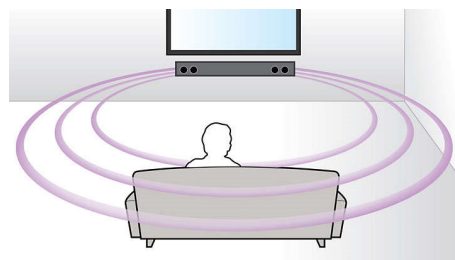

HTL6140B/12

Dolby Digital e DTS

Passa al digitale e sfrutta al massimo la musica e i film. Anche la musica stereo ha un audio straordinario grazie alle funzioni Dolby Digital e DTS Digital Surround per l'ottimizzazione della musica e dei video digitali e per un audio surround davvero coinvolgente dagli altoparlanti Home Cinema.

Un ingresso HDMI disponibile

Scopri una riproduzione 3D incredibile e un audio 5.1 o 7.1 nitido: basta collegare il nostro lettore utilizzando l'uscita HDMI al ricevitore AV non 3D.

Virtual Surround Sound

Philips Virtual Surround Sound consente di riprodurre un suono surround ricco con meno di cinque altoparlanti. Grazie ad algoritmi spaziali altamente avanzati, vengono riprodotte le caratteristiche audio di un tipico ambiente di ascolto a 5.1 canali. Qualsiasi dispositivo stereo di qualità elevata viene trasformato in una sorgente audio surround multicanale estremamente realistica. Per poter godere di un audio avvolgente non è più necessario acquistare altoparlanti aggiuntivi, cavi o supporti per altoparlanti.