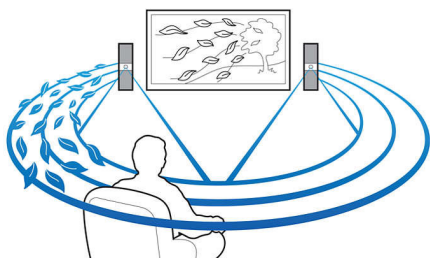

Dome tweeter in mater. morb. di qualità

La tecnologia Crystal Clear Sound di Philips ti consente di distinguere e apprezzare tutti i dettagli audio, esattamente come sono stati concepiti dal regista o dal musicista. Crystal Clear Sound riproduce la sorgente audio, che si tratti di un film d'azione, un musical o un'esibizione dal vivo, in modo fedele e preciso, senza distorsioni. Gli Home Theater Philips con Crystal Clear Sound riducono al minimo l'elaborazione audio preservando la purezza dei contenuti audio originali. Il risultato è una precisione sonora superiore.

Bluetooth® (aptX® e AAC)

Bluetooth® (aptX® e AAC) per una riproduzione musicale wireless

Tecnologia NFC

Associa facilmente i dispositivi Bluetooth con la tecnologia NFC (Near Field Communications) one-touch. È sufficiente toccare lo smartphone o il tablet abilitato NFC sull'area NFC di un altoparlante per accendere l'altoparlante, avviare l'associazione Bluetooth e iniziare lo streaming musicale.