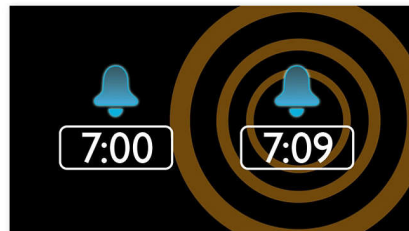

Tuner numérique avec présélections

Choisissez la station que vous souhaitez présélectionner et maintenez le bouton de présélection enfoncé pour garder la fréquence en mémoire. Grâce à la mémorisation de stations, vous pouvez aisément accéder à votre station de radio préférée sans avoir à la rechercher manuellement à chaque fois.

Réveil avec CD, radio ou buzzer

Réveillez-vous au son d'un CD, d'une radio ou d'un buzzer

Double heure d'alarme

Le système audio Philips propose deux alarmes. Vous pouvez ainsi régler une alarme sur votre heure de réveil et l'autre sur celle de votre partenaire.

Répétition de l'alarme

Pour éviter les pannes d'oreiller, le radio-réveil Philips est doté d'une fonction de répétition de

l'alarme. Lorsque l'alarme retentit et que vous souhaitez dormir un peu plus longtemps, appuyez tout simplement sur le bouton Repeat Alarm une fois pour continuer à dormir. L'alarme se redéclenchera neuf minutes plus tard. Vous pouvez continuer à appuyer sur le bouton Repeat Alarm toutes les neuf minutes jusqu'à ce que vous décidiez d'éteindre l'alarme.

Affichage de l'heure de l'alarme

Grâce à l'affichage de l'heure de l'alarme, vous êtes toujours informé de l'heure courante en même temps que de l'heure programmée pour le réveil.

Mise en veille programmable