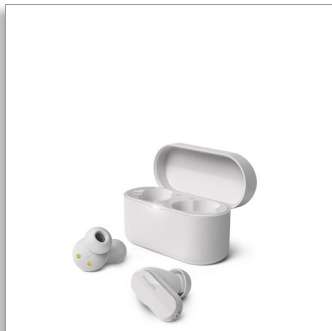

Sunet natural

Anularea zgomotului
Apeluri mai clare în mișcare
Bluetooth LE Audio

TAT3508WT

De la muzică la apeluri, ritmul te însoțește toată ziua

Arată întotdeauna bine! Aceste căști intraauriculare true wireless cu anularea zgomotului oferă un sunet excelent și reduc zgomotul produs de vânt. Te poți lăsa captivat de melodii și poți beneficia de apeluri clare în mișcare. Pune tocul de încărcare în buzunar și ești gata să-ți începi ziua.

Sunet excelent

- Sunet cald, natural. Sunetul inconfundabil Philips
- Îți vei auzi mereu muzica. Anularea zgomotului
- Apeluri mai clare în mișcare. Te vor auzi pe tine, nu zgomotul
- Conectivitate și sunet mai bune. Bluetooth de generație următoare*

Comod și confortabil

- Fixare intraauriculară sigură, comodă
- Clasa IPX4 de rezistență la stropire și transpirație
- Conexiune multipunct și comenzi tactile
- Aplicația Philips Headphones. Controlează anularea zgomotului și nu numai

Pregătite pentru tine

- Întotdeauna gata. Toc de încărcare de buzunar și mod mono
- Fără griji. Până la 21 de ore de redare cu tocul
- Încarcă rapid 15 minute pentru a obține încă o oră
- Dimensiunile tocului de încărcare: 35 x 62 x 28 mm

PHILIPS