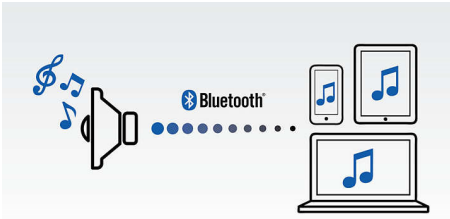

Simplicité d'utilisation

- Micro intégré pour des appels téléphoniques en mains libres
- Entrée audio, pour une connexion facile à la plupart des appareils
- Profitez de votre musique sans fil grâce au Bluetooth®
- Basculez instantanément entre la musique de 2 appareils différents grâce à la fonction MULTIPAIR

Points forts

Profitez de votre musique sans fil

Le Bluetooth® est une technologie de communication sans fil à courte portée fiable et peu gourmande en énergie. Cette technologie permet une connexion sans fil facile à un iPod/iPhone/iPad ou d'autres appareils Bluetooth® tels que des smartphones, des tablettes ou même des ordinateurs portables. Ainsi, cette enceinte pourra diffuser facilement sans fil vos musiques préférées et le son de vos jeux ou vidéos.

Basculez entre la musique de 2 appareils différents

L'appairage avec 2 appareils à la fois vous permet d'écouter de la musique enregistrée sur l'appareil de votre choix sans avoir à désactiver un appairage pour en activer un autre. Pour diffuser un titre d'un autre appareil, interrompez la lecture du titre en cours, puis lancez la lecture du nouveau titre sur l'autre appareil. Idéal pour partager votre musique avec vos amis, pour les fêtes, ou simplement pour écouter des morceaux stockés sur différents appareils. Vos amis peuvent appairer leurs appareils simultanément, ce qui vous permet d'alterner entre vos musiques facilement.