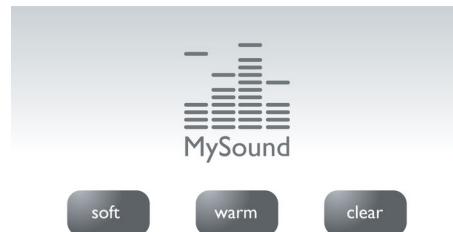

Profily MySound

Vnímání zvuku je subjektivní záležitost a každý při poslechu preferuje něco jiného. Profil MySound opět vnáší do každé konverzace osobnost. Umožňuje vám totiž vybrat si zvukový profil, který nejlépe odpovídá vašim zvukovým preferencím: Čistý pro ostřejší a zřetelnější zvuk hlasu, Měkký pro přátelské, měkčí tóny a Příjemný, díky němuž budou hlasy znít přívětivě a příjemně.

D4601B/53