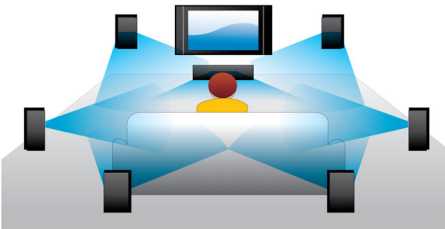

Dolby TrueHD y DTS-HD MA

El audio de alta resolución de DTS-HD Master Audio y Dolby TrueHD reproduce los discos Blu-Ray en 7.1 canales con un sonido de gran calidad. El audio es igual al de una grabación de estudio y te permite escuchar lo que realmente tienes que escuchar. El audio de alta definición

de DTS-HD Master Audio y Dolby TrueHD te permiten vivir una verdadera experiencia de entretenimiento.