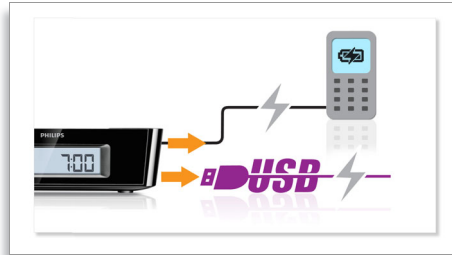

Ladda 2 enheter samtidigt

Den här praktiska produkten är även en laddningsenhet, vilket gör att du kan ladda två apparater på samma gång. Anslut bara din mobiltelefon och en annan USB-enhet eller två av varje innan du lägger dig för att sova. Dina apparater laddas upp under natten och är klara att använda när du vaknar.