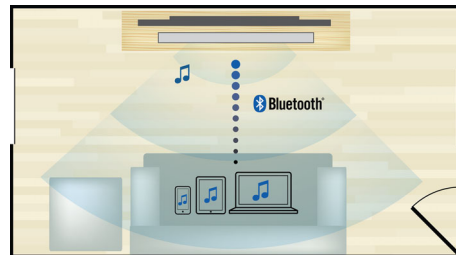

HDMI x2

Uživajte u nevjerovatnoj 3D reprodukciji i kristalno čistom 5.1-kanalnom ili 7.1-kanalnom zvuku jednostavnim povezivanjem dvaju audio HDMI izlaza na reproduktoru s priključnicom AV prijemnika koji ne podržava 3D.

Slušajte i punite svoj iPod/iPhone

Uživajte u omiljenoj glazbi dok punite svoj iPod/iPhone! Jednostavno povežite iPod/iPhone pomoću USB kabela s USB priključnicom na sustavu kućnog kina. Puni vaš iPod/iPhone tijekom reprodukcije tako da možete uživati u glazbi bez brige da će uređaj tvrtke Apple ostati bez baterije.

Ugrađeni Wi-Fi

Zahvaljujući ugrađenoj Wi-Fi tehnologiji, jednostavnim povezivanjem kućnog kina izravno u kućnu mrežu moći ćete uživati u

bogatom izboru popularnih internetskih usluga. Uživajte u nekima od najboljih web-mjesta koja nude filmove, slike, informativne i zabavne sadržaje te druge internetske sadržaje prilagođene zaslonu vašeg televizora.

Bluetooth bežično usmjeravanje

Bluetooth bežično usmjeravanje glazbe s glazbenih uređaja

Dolby TrueHD i DTS-HD

Uz Dolby TrueHD i DTS-HD Master Audio Essential sadržaji s Blu-ray Disc medija najbolje će zvučati. Reproducirani zvuk gotovo se ne razlikuje od studijskog originala, tako da ćete čuti točno ono što trebate čuti. Dolby TrueHD i DTS-HD Master Audio Essential upotpunit će vaš doživljaj zabave u visokoj rezoluciji.