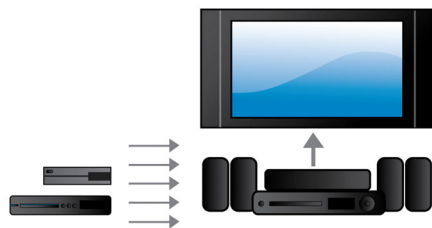

Dizajniran za bolji dojam kina kod kuće

- Ploča osjetljiva na dodir za intuitivnu reprodukciju i regulaciju glasnoće
- Mogućnost bežičnih stražnjih zvučnika za smještaj bez neurednih kabela

PHILIPS

Istaknute značajke

Crystal Clear zvuk

Crystal Clear Sound za vrhunsku jasnoću i realističnost

RMS snaga od 1000 W

RMS snaga od 1000 W pruža odličan zvuk za filmove i glazbu

Full HD 3D Blu-ray

Oduševit će vas 3D filmovi u vašem dnevnom boravku na Full HD 3D televizoru. Tehnologija Active 3D koristi najnoviju generaciju zaslona s brzim preklapanjem radi postizanja stvarne dubine i realističnosti u punoj HD rezoluciji od 1080 x 1920. Kada te slike gledate pomoću posebnih naočala koje su prilagođene tako da otvaraju i zatvaraju lijevu i desnu leću sinkronizirano sa slikama koje se izmjenjuju,

stvara se Full HD 3D doživljaj gledanja kućnog kina. Vrhunska izdanja 3D filmova na Blu-ray medijima pružaju veći izbor sadržaja visoke kvalitete. Blu-ray pruža i nekomprimirani surround zvuk koji vaš zvučni doživljaj čini nevjerovatno stvarnim.

HDMI x2

Uživajte u nevjerovatnoj 3D reprodukciji i kristalno čistom 5.1-kanalnom ili 7.1-kanalnom zvuku jednostavnim povezivanjem dvaju audio HDMI izlaza na reproduktoru s priključnicom AV prijemnika koji ne podržava 3D.