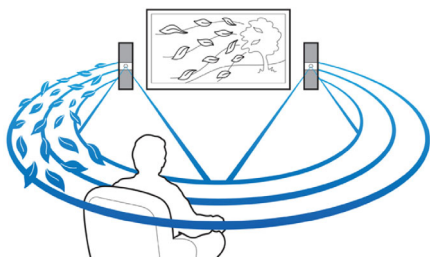

Istaknute značajke

Crystal Clear zvuk

Crystal Clear Sound za vrhunsku jasnoću i realističnost