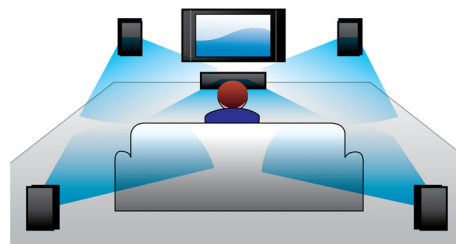

Ugrađeni Wi-Fi

Zahvaljujući ugrađenoj Wi-Fi tehnologiji, jednostavnim povezivanjem kućnog kina izravno u kućnu mrežu moći ćete uživati u

bogatom izboru popularnih internetskih usluga. Uživajte u nekima od najboljih web-mjesta koja nude filmove, slike, informativne i zabavne sadržaje te druge internetske sadržaje prilagođene zaslonu vašeg televizora.

Bluetooth bežično usmjeravanje

Bluetooth bežično usmjeravanje glazbe s glazbenih uređaja

Dolby TrueHD i DTS-HD

Uz Dolby TrueHD i DTS-HD Master Audio Essential sadržaji s Blu-ray Disc medija najbolje će zvučati. Reproducirani zvuk gotovo se ne razlikuje od studijskog originala, tako da ćete čuti točno ono što trebate čuti. Dolby TrueHD i DTS-HD Master Audio Essential upotpunit će vaš doživljaj zabave u visokoj rezoluciji.