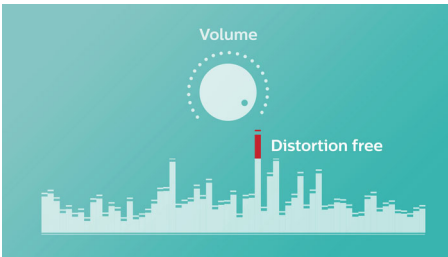

PHILIPS

Altavoz portátil inalámbrico

4 W, 8 horas Bluetooth de amplio alcance, Resistente al agua y al polvo, Correa USB incluida

BT3900A/00

Destacados

Función que evita los cortes

La función que evita los cortes permite reproducir música con una alta calidad, incluso cuando la batería está baja. Acepta un intervalo de señales de entrada que va de 300 mV a 1000 mV y mantiene los altavoces a salvo de daños por distorsión. Esta función integrada controla la señal musical cuando atraviesa el amplificador y mantiene los altos dentro del rango del amplificador, evitando la distorsión del audio provocada por los cortes sin afectar a la potencia. La capacidad de un altavoz portátil para reproducir los altos musicales disminuye con la energía de la batería, pero la función que evita los cortes reduce los altos causados por la batería baja, manteniendo la música libre de distorsiones.

Transmisión inalámbrica de música

Bluetooth es una tecnología de comunicación inalámbrica sólida y de bajo consumo. La tecnología permite una fácil conexión inalámbrica a iPod/iPhone/iPad u otros dispositivos Bluetooth, como smartphone, tablet o incluso computadoras portátiles. Por eso, puedes disfrutar fácilmente de tu música