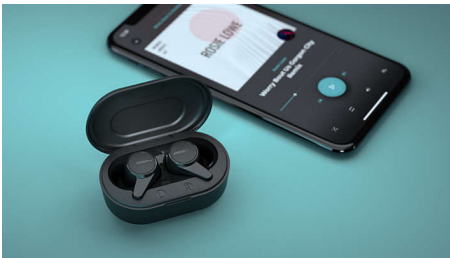

Estuche de carga ultrapequeño

Este estuche ultrapequeño te da potencia real en un formato pequeño. Con carga completa, los audífonos te proporcionan 6 horas de reproducción y un estuche completamente cargado agrega 12 horas más. Para una carga

rápida, ¡carga tus audífonos durante 15 minutos y obtén una hora adicional!