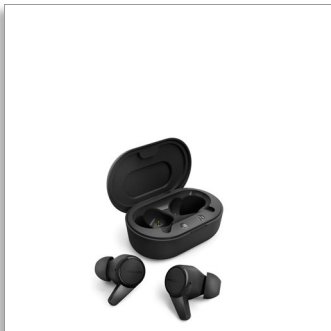

Philips  
Audífonos realmente  
inalámbricos

Audífonos intraauditivos y  
cómodos

Estuche de carga ultrapequeño  
Resis. al sudor/salpicaduras (IPX4)  
Hasta 18 h de reproducción

TAT1207BK

## Póntelo y sal

¡Póntelo, conéctate y sal! Estos fantásticos audífonos realmente inalámbricos vienen con una funda de carga muy pequeña que se desliza en tu bolsillo para que obtengas un sonido confiable y cómodo donde quiera que vayas. IPX4 resistente al sudor y a las salpicaduras y hasta 18 horas de tiempo de reproducción.