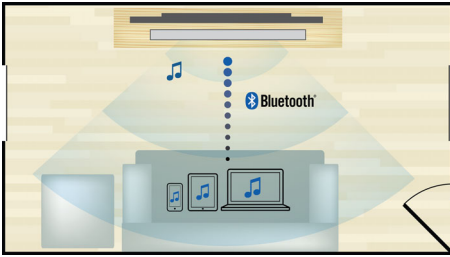

Kelebihan Utama

Pengaliran nirkabel Bluetooth

Pengaliran musik nirkabel Bluetooth dari perangkat musik Anda