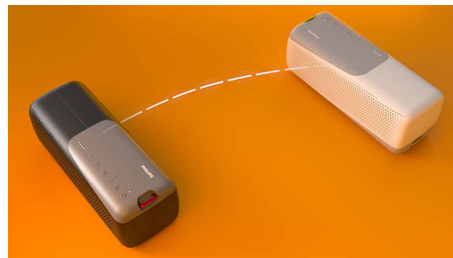

Προστασία IP67 από σκόνη/νερό

Από την πεζοπορία μέχρι την παραλία και την πισίνα, η κατηγορία IP67 εξασφαλίζει ότι

αυτό το ηχείο μπορεί να πάει παντού. Το αποσπώμενο λουράκι λαιμού διευκολύνει τη μεταφορά, ενώ η εμβέλεια Bluetooth έως και 20 μέτρων σημαίνει ότι δεν θα χάνετε ούτε μία νότα, ακόμα και αν το τηλέφωνό σας βρίσκεται μακριά από το ηχείο.

Bluetooth πολλαπλών σημείων

Συνδυάστε και αναμείξτε τις λίστες που ακούτε στην προπόνησή σας! Χάρη στη συνδεσιμότητα πολλαπλών σημείων Bluetooth, μπορείτε να συνδέσετε έως και δύο έξυπνες συσκευές σε αυτό το ηχείο ταυτόχρονα, ακούγοντας και από τις δύο εναλλάξ. Αν στο μεταξύ έρθει κάποια εισερχόμενη κλήση, το ενσωματωμένο μικρόφωνο σας επιτρέπει να απαντήσετε χωρίς να αποσυνδέσετε το τηλέφωνό σας από το ηχείο.

Εύκολη χρήση

Τα κουμπιά στην εξωτερική θήκη του ηχείου σας επιτρέπουν να ελέγχετε την ένταση, την αναπαραγωγή μουσικής, τη στερεοφωνική σύζευξη και το Bluetooth. Θέλετε να πείτε στο τηλέφωνό σας να παίξει ένα συγκεκριμένο τραγούδι; Πατήστε παρατεταμένα το κουμπί αναπαραγωγής/παύσης για να μιλήσετε στο φωνητικό σας βοηθό.