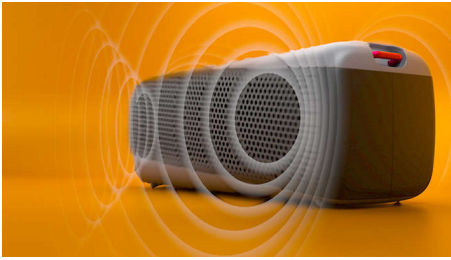

Ασύρματο ηχείο

Προστασία IP67 από σκόνη/νερό Δυνατός ήχος, Ενσωματωμένο μικρόφωνο για κλήσεις, Μέχρι 24 ώρες μουσικής

Χαρακτηριστικά

Δυνατός ήχος

Από το πάρκο ως το κάμπινγκ, πάρτε μαζί σας τη μουσική που αγαπάτε όπου κι αν πάτε! Τα δύο γούφερ 70 χιλ. και τα δύο τούιτερ σάς προσφέρουν δυνατό, καθαρό ήχο, ενώ το ηχείο έχει και υπέροχη εμφάνιση. Θέλετε να ανεβάσετε ακόμα περισσότερο την ένταση; Συζεύξτε δύο ηχεία για στερεοφωνικό ήχο που θα ξεκινήσει το πάρτι.