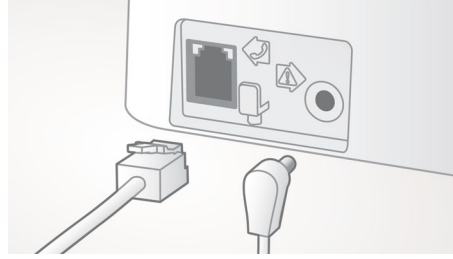

Kolay kurulum

Kolay kurulum sayesinde büyük rahatlık. Hızlı Kurulum - Tak ve Çalıştır