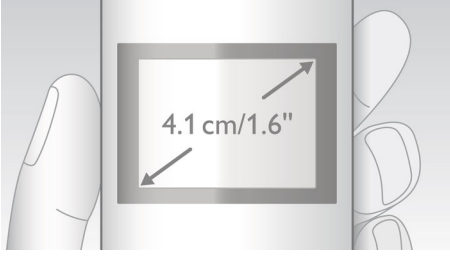

Hem güzel hem kullanımı kolay

- Telesekretere 25 dakikaya kadar mesaj kaydedilebilir
- Kolay kurulum sayesinde büyük rahatlık
- Arka kapak için kaymaz yüzeyli tutma yeri
- Farklı yerel dillerde menü
- Arka ışıklı, kolay okunur 4,1 cm (1,6 inç) ekran
- Tek şarjla 10 saate kadar konuşma süresi
- Arayan Numarayı Gösterme özelliği - arayan kişiyi her zaman görebilmeniz için*

Çevre dostu ürün

- Düşük radyasyon ve güç tüketimi

PHILIPS

Özellikler

4,1 cm (1.6") ekran

Arka ışıklı, kolay okunur 4,1 cm (1,6 inç) ekran

Gelişmiş ses testleri

DECT telefonlarımızın ses kalitesini üst segment kulaklık üreticileri ile aynı şekilde test ediyoruz. Gelişmiş bir kulak simülatörü kullanarak, insanların duyduğu sesleri hassas bir biçimde yeniden üretebiliyoruz. Böylece ses mühendislerimiz frekans tepkisi, bozulma ve genel ses algısı gibi noktalarda ince ayar yapıyor ve mükemmel ses üretimini gerçekleştirebiliyor.