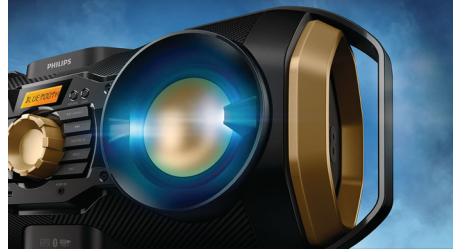

Partiyi renklendirin

Dinamik ışıklandırma müziğinizi aydınlatarak partiyi hareketlendirin. Doğrudan hoparlörlerinizden yayılan iki havalı dinamik ışıklandırma efektiyle geceyi aydınlatın. Hiçbir ritmi atlamadan tek bir düğmeye basarak ışıkları açın veya kapatın. Ambient chill-out aydınlatmadan heyecan verici dans kulübü efektlerine kadar partiyi istediğiniz gibi aydınlatın, aynı anda tonu ve modu ayarlayın!