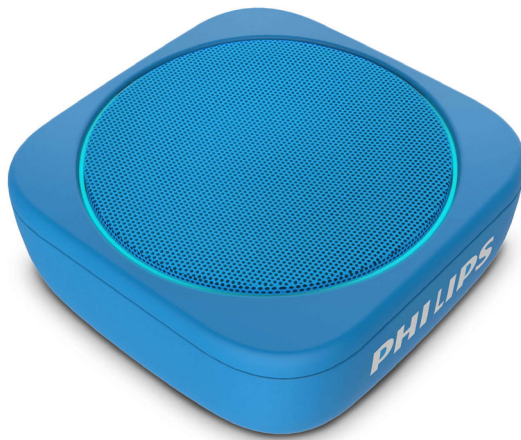

Philips
無線便攜式喇叭

藍牙
藍色

BT150A

泳池邊、淋浴間，皆可盡情享受音樂派對。

無論何時何地，這款具有防水功能的藍牙喇叭雖體型輕巧但低音強勁，為您帶來震撼享受。可連續播放 8 小時且配備音訊輸入。從泳池到淋浴間，盡情享受您的音樂派對。

無論到哪裡，讓喜愛的曲目一直在您身邊。

- 以喇叭上的按鈕播放和調校音量 / 跳過曲目
- 精細編織分離式隨身掛帶
- 可掛於手袋或單車。9.5x9.5x3.8 厘米
- 喇叭網周圍設有 LED 燈，可發出藍光或隨機顏色

音樂或通話

- 音訊輸入，可連接幾乎所有來源
- 內置咪高風，可透過喇叭進行通話
- 無線範圍覆蓋 10 米

泳池邊、淋浴間，讓音樂響起來。

- 1.5 吋全音域喇叭。被動發射裝置可立即增強低音
- 8 小時播放時間，USB 充電，隨附 Micro USB 線
- 防失真功能，即使大聲播放也不會失真
- 1 米防水，時間長達 30 分鐘。IPX7 防水等級

PHILIPS

規格

聲音

- 輸出功率 (RMS): 4 瓦
- 音效系統: 單聲道

設計和外表

- 顏色: 藍色

連接

- 藍牙版本: 4.2
- 藍牙規格: A2DP, AVRCP, HFP
- 藍牙範圍: 視線內 10 米或 30 尺
- 音訊輸入 (3.5 毫米): 是

舒適

- 顯示類型: LED 顯示 (彩色)
- 防水: IPX7

兼容性

- 其他啟用藍牙的裝置: 是
- 與: 最高 iOS 10.2 版本, 藍牙 4.2 或更低版本

防水, 讓您隨時享受音樂

泳池邊、湖邊、淋浴間。這款具有 IPX7 防水等級的喇叭可浮於水面, 並可浸於 1 米水深長達 30 分鐘。

8 小時播放時間, USB 充電。

充滿電後, 電池可提供 8 小時的播放時間。充電大約需時 3 小時, 並且可透過隨附的 micro USB 線輕鬆充電。

控制您的音樂

以喇叭側面的按鈕控制音樂。按一下以播放, 按兩下音量按鈕以跳過曲目。喇叭網設有 LED 燈, 可發出穩定的藍光或閃動隨機顏色。