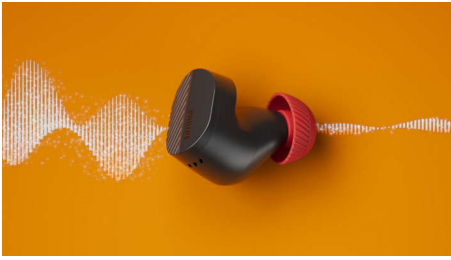

Untuk gaya hidup aktif

- Eartip berbahan silikon yang bertekstur dan earbud reflektif
- Konektivitas dan suara yang lebih baik. Teknologi Bluetooth termutakhir*
- Bebas ke mana saja. Ketahanan air IPX5
- Model in-ear yang pas dan andal. Tak akan jatuh walau Anda bergerak bebas

PHILIPS

Headphone True Wireless

Suara alami dan mendetail Noise Canceling Pro, Panggilan jernih di mana saja, Model in-ear yang pas dan andal

TAA5508BK/00

Kelebihan Utama

Noise Canceling Pro

Gym ramai? Angin kencang di taman? Noise cancellation adaptif dengan cepat bereaksi terhadap lingkungan sekitar untuk mengurangi noise eksternal, termasuk angin, secara real-time. Jika rute lari Anda melewati jalanan yang sibuk, Anda dapat mengetuk earbud untuk mengaktifkan Awareness Mode agar suara dari luar bisa masuk.

Panggilan jernih di mana saja

Saat menelepon, mikrofon khususnya menangkap suara Anda sementara algoritme AI menghilangkan kebisingan latar belakang dari sekitar Anda. Orang yang Anda ajak bicara akan mendengar suara Anda, bukan lalu lintas atau obrolan orang yang berdiri di sebelah Anda!

Model in-ear yang pas dan andal

Bagaimanaun Anda bergerak, earbud ini akan tetap terpasang. Eartip berbahan silikon memiliki pola bertekstur, agar earbud tetap berada di telinga dan membuatnya mudah dipegang dengan tangan yang berkeringat.