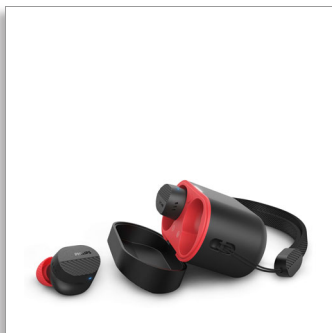

Philips
Headphone True Wireless

Suara alami dan mendetail
Noise Canceling Pro
Panggilan jernih di mana saja
Model in-ear yang pas dan andal

TAA5508BK

Teman olahraga Anda

Dari gym ke mana saja, headphone olahraga true wireless noise canceling ini akan memotivasi Anda untuk bergerak! Musik dan podcast terdengar hebat, dan suara Anda pun akan terdengar ketika menerima panggilan. Model in-ear yang andal membuat earbud tetap terpasang dengan aman.

Untuk gaya hidup aktif

- Eartip berbahan silikon yang bertekstur dan earbud reflektif
- Konektivitas dan suara yang lebih baik. Teknologi Bluetooth termutakhir*
- Bebas ke mana saja. Ketahanan air IPX5
- Model in-ear yang pas dan andal. Tak akan jatuh walau Anda bergerak bebas

Model in-ear yang pas dan andal

Bagaimanaun Anda bergerak, earbud ini akan tetap terpasang. Eartip berbahan silikon memiliki pola bertekstur, agar earbud tetap berada di telinga dan membuatnya mudah dipegang dengan tangan yang berkeringat.