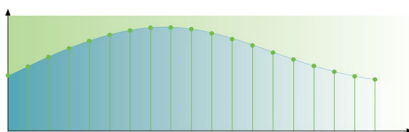

Przetw. dźwięku C/A 192 kHz/24-bit.

Dzięki próbkowaniu z częstotliwością 192 kHz uzyskuje się idealny obraz oryginalnych charakterystyk dźwiękowych. Dzięki próbkowaniu i 24-bitowej rozdzielczości można przechwycić więcej informacji z oryginalnej analogowej fali dźwiękowej i uzyskać lepszą jakość odtwarzania dźwięku.