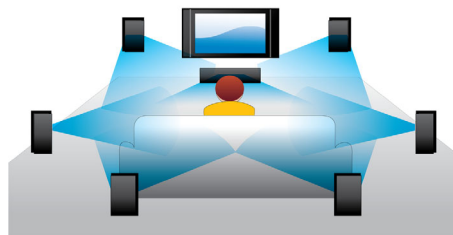

Dolby TrueHD

A Dolby TrueHD a legjobb hangzást nyújtja Blu-ray lemezeiről. A hangzás gyakorlatilag megkülönböztethetetlen a felvételi stúdiókban készült mesterszalagokétól, így amit hall, pontosan az alkotók szándéka. A Dolby TrueHD teljesebbé teszi a nagy felbontás által nyújtott élményt.

Dolby Digital DTS2.0

Dolby Digital DTS2.0 a felejthetetlen filmélmény érdekében