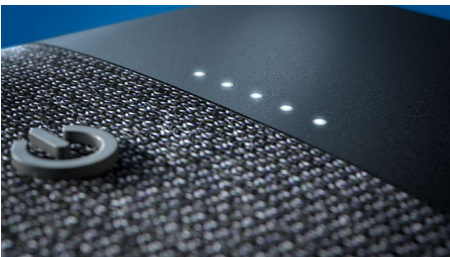

20 timmars speltid

Du får 20 timmars speltid med en enda laddning och den trådlösa räckvidden är 20 m.

Det tar 4,5 timmar att ladda högtalaren via den medföljande USB-C-kabeln.