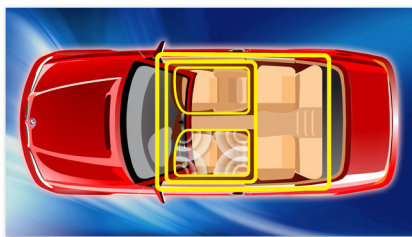

Dizains, kas iederas jūsu automašīnā

- Liela kontrasta LCD displejs: ideāla skatīšanās
- Noņemams priekšējais panelis aizsardzībai pret zādzību

PHILIPS

Izceltie produkti

Music Zone

Philips novatoriskā Music Zone tehnoloģija sniedz iespēju vadītājam un pasažieriem baudīt mūziku ar telpisku efektu atbilstoši izpildītāja iecerēm. Lietotāji var viegli pārslēgt mūzikas klausīšanās zonas no vadītāja uz pasažieriem un atpakaļ, lai iegūtu vislabāko skaņas telpu automašīnā. Īpaša zonu kontroles poga nodrošina trīs iestatījumus - Pa kreisi, Pa labi un Priekšpuse (kā arī Viss), lai jūs varētu viegli un dinamiski pielāgoties savām klausīšanās vajadzībām vienatnē vai kopā ar pasažieriem.