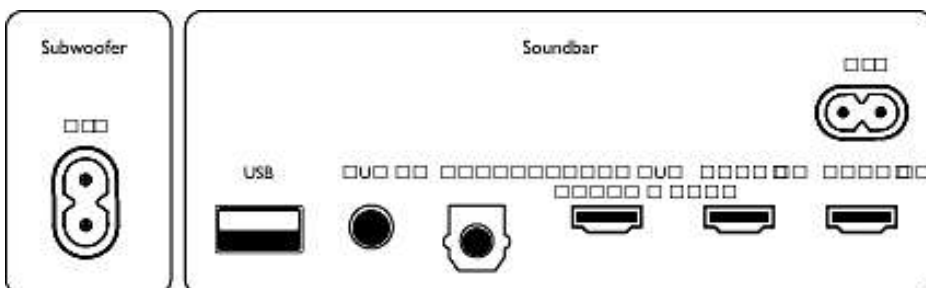

Tilbehør

- Vedlagt tilbehør: Fjernkontroll, 1 x CR2025-batteri, Nettledning, Veggmonteringsbrakett, Hurtigstartveiledning, Verdensomfattende

garantihefte

Formgivning

- Farge: Mørkegrå
- Kan monteres på vegg

Mål

- Hovedenhet (B x H x D): 1061 x 60 x 110 millimeter
- Hovedenhetens vekt: 3 kg
- Subwoofer (B x H x D): 150 x 412 x 310 millimeter
- Vekt, subwoofer: 5,8 kg

Video

- 3D-gjennomgang
- Videoforbedring: 4K-videogjennomstrømming, Dolby Vision, HDR10, HDR10+, HLG