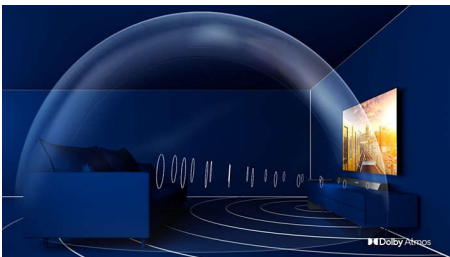

PHILIPS

Høydepunkter

Nærmere en kinoopplevelse kommer du ikke

Denne lydplanken gir 300 W av rik lyd til alt du ser på og alle låtene du liker. 3.1-kanaler fyller ethvert rom med fengslende lydspor, tordenaktige effekter og krystallklar tale. Den trådløse subwooferen gir slagkraft til hver eksplosjon og rytme.

Dolby Atmos

Øk dramatikken uansett hva du ser på. Denne Dolby Atmos-kompatible lydplanken gjengir dybde i tillegg til høyde og skaper en virtuell tredimensjonal surroundlyd som flyter over og rundt deg.

Lav profil. Enkel å plassere

Den karakteristiske geometriske designen har en lav profil, noe som gjør at denne lydplanken kan enkelt plasseres under eller ved siden av TV-en. Veggbrakettene som følger med, gir deg flere alternativer, og den frittstående, kraftige trådløse subwooferen ser flott ut.