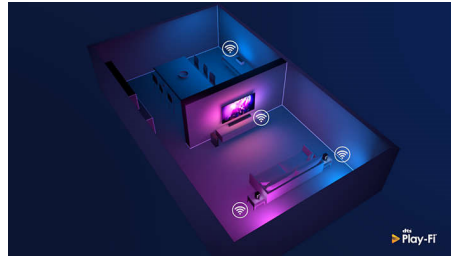

Lyden du vil ha for innholdet du liker

- 3.1-kanaler. 300 W RMS. Maks 400 W (10 % THD)
- Tilpasset senterhøytaler for krystallklar dialog
- Dolby Atmos. Løft spenningen
- Smart lydplanke. Heftig hjemmekino

PHILIPS

Høydepunkter

Nærmere en kinoopplevelse kommer du ikke

Denne lydplanken gir 300 W av rik lyd til alt du ser på og alle låtene du liker. 3.1-kanaler fyller ethvert rom med fengslende lydspor, tordenaktige effekter og krystallklar tale. Den trådløse subwooferen gir slagkraft til hver eksplosjon og rytme.

DTS Play-Fi. Flere rom og mer

Enkel DTS Play-Fi-kompatibilitet gjør denne lydplanken til stjernen i et oppsett for lyd i flere rom. Du kan synkronisere DTS Play-Fi-kompatible høyttalere for lyd i flere rom, eller til og med lage et ekte surroundlydsystem – alt via Philips Sound-appen eller DTS Play-Fi-appen.