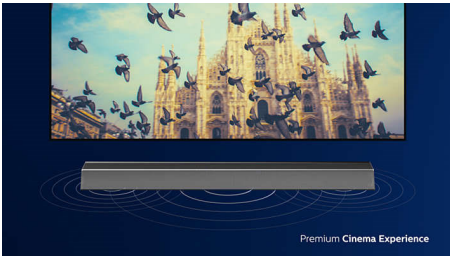

Høydepunkter

Nærmere en kinoopplevelse kommer du ikke

Denne lydplanken gir 300 W av rik lyd til alt du ser på og alle låtene du liker. 3.1-kanaler fyller ethvert rom med fengslende lydspor, tordenaktige effekter og krystallklar tale. Den trådløse subwooferen gir slagkraft til hver eksplosjon og rytme.