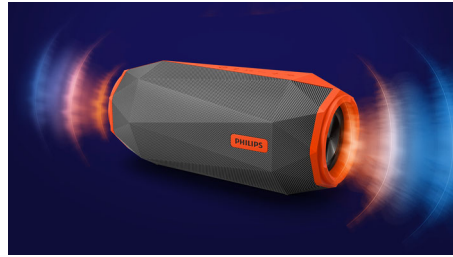

## Extreme Lautstärke

Mit dem straßentauglichen, tragbaren Philips Bluetooth-Lautsprecher ShoqBox SB500 und seinen ultimativen Beats beginnt die Party bereits unterwegs! Leistungsstarke, extreme Lautstärke trifft auf explosiven Bass, während die LEDs im Rhythmus der Musik blinken.

### Audio-Eing.

Der Audio-Eingang ermöglicht die direkte Wiedergabe von MP3-Inhalten von einem tragbaren Media-Player. So kannst du deine Lieblingstitel in hervorragender Soundqualität auf deinem Audiosystem genießen, indem du einfach nur deinen tragbaren MP3-Player an das Audiosystem anschließt.

### Bluetooth, kabellos

Bluetooth ist eine kabellose Kommunikationstechnologie, die sowohl zuverlässig als auch energieeffizient ist. Mit dieser Technologie kann ganz einfach eine kabellose Verbindung mit iPods/iPhones/iPads oder anderen Bluetooth-Geräten wie Smartphones, Tablets oder sogar Laptops hergestellt werden. So kannst du deine Lieblingsmusik sowie Audio von Videos oder Spielen kabellos auf diesem Lautsprecher genießen.

### Explosive Bässe

Der explosive Bass kommt aus zwei nach vorne gerichteten Lautsprechertreibern und Doppel-Bassstrahlern an jedem Ende. Die zwei großen Woofer verbessern den Bass, die maximale Lautstärke und die Gesamtklarheit, während die Doppel-Bassstrahler für zusätzlichen Bass Boost und Tiefe sorgen.