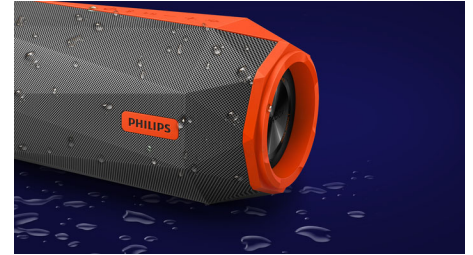

### Explosive Bässe

Der explosive Bass kommt aus zwei nach vorne gerichteten Lautsprechertreibern und Doppel-Bassstrahlern an jedem Ende. Die zwei großen Woofer verbessern den Bass, die maximale Lautstärke und die Gesamtklarheit, während die Doppel-Bassstrahler für zusätzlichen Bass Boost und Tiefe sorgen.

### Für den Einsatz im Freien geeignet

Wasserdicht, stoßfest und einsatzbereit für die Party. Der SB500 ist äußerst robust. Mit der IPX7-Bewertung bleibt er bei einer Wassertiefe von bis zu 1 Meter über 30 Minuten wasserdicht. Also ab damit unter die Dusche oder an den Strand. Der SB500 hat die "Belastungskammer" überlebt und ist dank seiner Robustheit für jede Party geeignet.