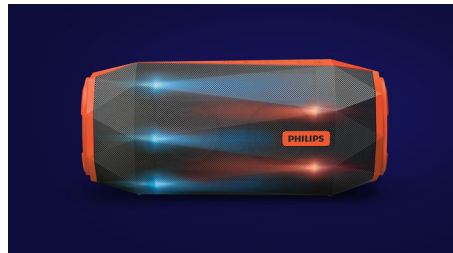

Mehrfarbige LEDs

Spüre die hämmernden Beats und gleißenden Lichter. Einzigartige mehrfarbige LEDs pulsieren zum Rhythmus und erwecken so deine Musik zum Leben – für ein intensiveres Partyerlebnis. Wenn du lieber im Dunkeln

SB500M/00

tanzt, ist das auch kein Problem – einfach einen Schalter betätigen und schon ist das Licht aus.