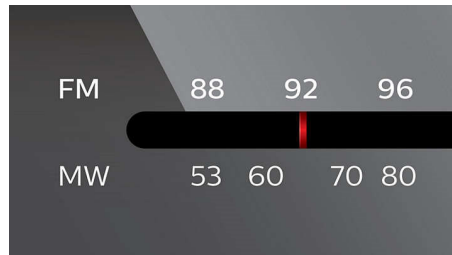

Портативный радиоприемник
FM/MW, аналоговая настройка Встроенная АС, Разъем для наушников, Работает от батареи

Характеристики

Звук

- Выходная мощность: 100 мВт (среднеквадр.)
- Регулировка громкости: поворотная (аналоговая)
- Звуковая система: моно

Подключения

- Аудио-/видеовыход: Наушники (3,5 мм)

Тюнер/прием/передача

- Диапазоны тюнера: FM, СВ

Мощность

- Тип элемента питания: Размер AAA (LR3)
- Напряжение батареи: 1.5 В
- Количество батарей: 2

Размеры

- Глубина основного устройства: 20 миллиметра
- Высота основного устройства: 120 миллиметра
- Ширина основного устройства: 56 миллиметра
- Вес продукта: 0,063 кг

AE1500/00

Основные

Тюнер FM/СВ

Стереотюнер FM/СВ (АМ)

Одиночный дисковый регулятор

Одиночный дисковый регулятор для управления громкостью и включения/выключения