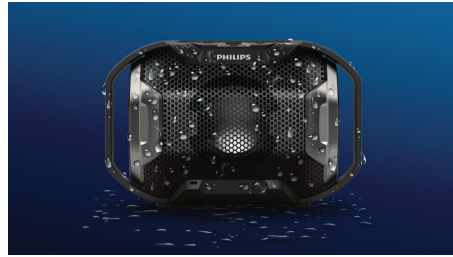

Устойчивость к воздействию внешней среды

Конструкция обеспечивает долговечность и устойчивость к воздействию внешней среды — устройство готово к любым испытаниям. АС можно взять на улицу или на природу. Корпус выполнен согласно жестким стандартам водозащиты IPX7, что позволяет использовать АС в течение 30 минут даже под водой, на глубине до 1 метра. Благодаря ударопрочной конструкции можно не бояться случайно уронить устройство.

Встроенный аккумулятор

Слушайте музыку так громко, как вы хотите, в любое время и в любом месте. Никаких спутанных проводов, никаких розеток. Только наслаждение отличным качеством любимой музыки — благодаря встроенному аккумулятору и свободе движений.

Беспроводное подключение Bluetooth

Bluetooth — надежная и энергоэффективная технология беспроводной связи малого радиуса действия, которая позволяет с легкостью подключать iPod/iPhone/iPad и другие Bluetooth-устройства, например смартфоны, планшетные компьютеры и ноутбуки. Теперь вы сможете без проводов воспроизводить на этой акустической системе любимую музыку и звук во время игр или просмотра видео.

Вызовы по громкой связи

Благодаря встроенному микрофону эту АС можно использовать в качестве спикерфона. При поступлении вызова воспроизведение музыки приостанавливается, и вы можете общаться через колонку. Отличный вариант для любого случая: и для деловых бесед, и для разговоров с друзьями.

Характеристики

Совместимость

- iPad: iPad 1, iPad 2, новый iPad, iPad mini, iPad с дисплеем Retina, iPad Air, iPad Air 2, iPad mini 2, iPad mini 3
- iPhone: iPhone 3, iPhone 3GS, iPhone 4, iPhone 4S, iPhone 5, iPhone 5C, iPhone 5S, iPhone 6, iPhone 6 Plus, iPhone 6S
- iPod touch: 3 поколения или выше
- планшетными ПК и смартфонами на базе Android: с Android 2.1 и Bluetooth 2.1 или выше
- другое устройство с поддержкой Bluetooth
- совместимость с: Bluetooth версии 4.0 или ниже

Подключения

- Профили Bluetooth: A2DP, AVRCP, HFP
- Диапазон беспроводной связи Bluetooth: Прямая видимость, 20 м
- Аудиовход (3,5 мм)

Комфорт

- Водозащитное исполнение: IPX7
- Ударозащитный
- Встроенный микрофон: для конференц-связи

Звук

- Выходная мощность (среднеквадр.): 4 Вт
- Звуковая система: Стерео
- Акустические системы: 1 широкополосный излучатель 1,5" и 2 пассивных излучателя

Питание

- Время работы от батарей: 8 ч
- Тип элемента питания: встроенный, литийионный

Аксессуары

- Входящие в комплект аксессуары: Кабель USB для зарядки от ПК, Гарантийный талон (действ. во всем мире), Руководство по быстрой установке

Размеры

- Размеры прибора (Ш x Г x В): 117 x 74 x 77 миллиметра
- Вес продукта: 0,23 кг
- Размеры упаковки (ШxГxВ): 143 x 91 x 90 мм
- Вес, включая упаковку: 0,35 кг

Дизайн и отделка

- цвет: Черный

Дата выпуска 2022-05-11

Версия: 3.1.8

12 NC: 8670 001 37321
EAN: 48 95185 62342 9

© 2022 Koninklijke Philips N.V.
Все права защищены.