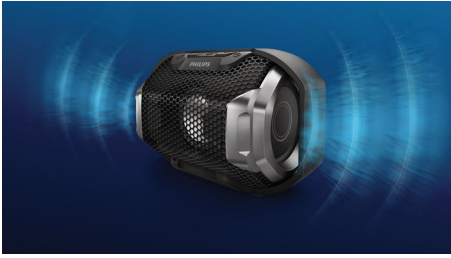

Philips ShoqBox
портативная
беспроводная AC

Bluetooth®

Водонепроницаемость,
ударопрочность
Разноцветная подсветка

SB300B

Потрясающий ритм, яркий свет

Откройте новое звучание! Philips ShoqBox SB300 воспроизводит взрывной динамичный бас благодаря двойным излучателям. Пульсирующий свет и звук заряжают энергией. Надежность, ударопрочность и водонепроницаемость позволят устроить вечеринку в любом месте и в любое время.

Потрясающе мощные басы

- Мощный звук из направленного вперед излучателя
- Двойные излучатели обеспечивают взрывной бас

Устраивайте вечеринки где угодно

- Еще ярче: разноцветная подсветка в ритм музыки!
- Устойчивость к воздействию внешней среды: надежность, ударопрочность, водонепроницаемость
- Встроенный аккумулятор для долгих вечеринок

Взрывной бас

Мощность и впечатляющая точность воспроизведения ShoqBox SB300: 1,5-дюймовые широкополосные, направленные вперед излучатели и большие двойные излучатели по бокам акустической системы обеспечивают усиление НЧ.