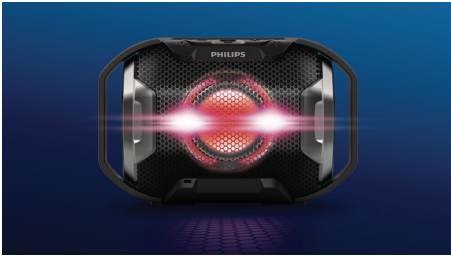

Philips ShoqBox
портативная
беспроводная AC

Bluetooth®

Водонепроницаемость,
ударопрочность
Разноцветная подсветка

SB300B

Потрясающий ритм, яркий свет

Откройте новое звучание! Philips ShoqBox SB300 воспроизводит взрывной динамичный бас благодаря двойным излучателям. Пульсирующий свет и звук заряжают энергией. Надежность, ударопрочность и водонепроницаемость позволят устроить вечеринку в любом месте и в любое время.

Потрясающе мощные басы

- Мощный звук из направленного вперед излучателя
- Двойные излучатели обеспечивают взрывной бас

Устраивайте вечеринки где угодно

- Еще ярче: разноцветная подсветка в ритм музыки!
- Устойчивость к воздействию внешней среды: надежность, ударопрочность, водонепроницаемость
- Встроенный аккумулятор для долгих вечеринок

Взрывной бас

Мощность и впечатляющая точность воспроизведения ShoqBox SB300: 1,5-дюймовые широкополосные, направленные вперед излучатели и большие двойные излучатели по бокам акустической системы обеспечивают усиление НЧ.

Яркий свет

Яркий свет и динамичные басы создадут энергичную атмосферу. Пульсирующая разноцветная подсветка в ритм музыки сделает звучание более впечатляющим, а вечеринку — особенной. Если вы предпочитаете танцы в темноте, просто нажмите на переключатель, чтобы выключить подсветку.