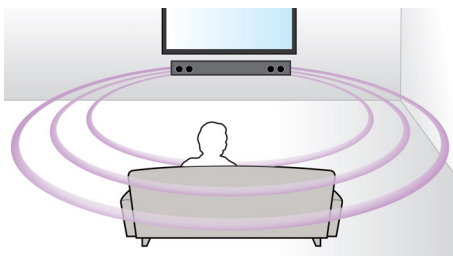

Conceput pentru a spori senzația de cinematograful la dvs. acasă

- Design modern pentru a vă completa casa

PHILIPS

Repere

Blu-ray Full HD 3D

Lăsați-vă vrăjit de filmele 3D în propria dvs. sufragerie cu televizorul Full HD 3D. Active 3D utilizează dispozitive de comutare rapidă de ultimă generație pentru profunzime naturală și realism cu rezoluție full 1080x1920 HD. Vizionând aceste imagini cu ochelari speciali care sunt temporizați pentru a deschide și a închide lentilele din stânga și din dreapta în sincronizare cu imaginile alternative, se creează experiența de vizionare Full HD 3D cu home cinema. Versiunile de filme premium 3D pe BluRay oferă o selecție largă de conținut de înaltă calitate. Blu-ray asigură de asemenea sunet surround necomprimat pentru o experiență audio incredibil de reală.

Putere 300 W RMS

Puterea de 300 W RMS oferă un sunet excelent pentru filme și muzică

Sunet Virtual Surround

Sunetul Virtual Surround de la Philips produce sunet surround de calitate de la un sistem

format din mai puțin de cinci difuzoare. Algoritmii spațiali avansați reproduc cu precizie caracteristicile sonore dintr-un mediu cu 5.1 canale. Puteți obține un sunet surround multicanal autentic din orice sursă stereo de calitate înaltă. Nu mai este nevoie să cumpărați boxe, cabluri sau stative pentru a vă bucura de un sunet cu adevărat spațial.

Intrare audio

Intrarea audio vă permite să redați muzică ușor, direct de pe iPod/iPhone/iPad, playerul MP3 sau laptop printr-o conexiune simplă la sistemul dvs. home cinema. Pur și simplu conectați dispozitivul audio la mufa de intrare audio pentru a asculta muzică pe sistemul home cinema Philips la o calitate superioară a sunetului.