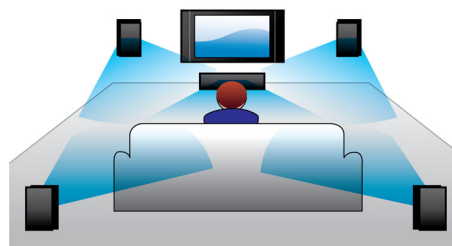

Dolby TrueHD și DTS-HD

Dolby TrueHD și DTS-HD Master Audio Essential oferă cel mai curat sunet de pe discurile Blu-ray. Sunetul audio reprodus este efectiv imposibil de distins de un sunet de studio, astfel încât auziți ceea ce creatorii au intenționat. Dolby TrueHD și DTS-HD Master Audio Essential vă completează experiența de divertisment de înaltă definiție.