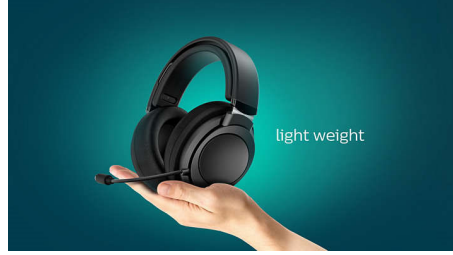

PHILIPS

Auriculares para juegos de PC

Altav. de 40 mm, cerrados parte post. Supraaural, Almohadillas suaves para las orejas, Plegado compacto de varias formas

Destacados

Banda de sujeción ajustable

La exclusiva banda de sujeción proporciona un ajuste cómodo y personalizado. Junto con el ajuste de altura, ofrece una comodidad más duradera.

Auriculares con almohadillas de un material que produce una sensación de refrigeración y que se pueden mover hasta encontrar la posición más cómoda.

Diseño supraaural ligero

El diseño supraaural ligero, la banda de sujeción ajustable y las almohadillas suaves garantizan un ajuste perfecto y una comodidad duradera.

Control sencillo

El mando a distancia integrado puede ajustar el volumen del altavoz y silenciar el micrófono con un solo botón, lo que es ideal tanto para los juegos de equipo de PC como para las reuniones en línea.