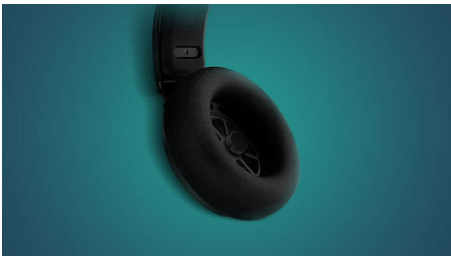

Cómodas almohadillas

Almohadillas cómodas para uso prolongado

Diseño de almohadillas con sensación de refrigeración

Auriculares con almohadillas de un material que produce una sensación de refrigeración y que se pueden mover hasta encontrar la posición más cómoda.