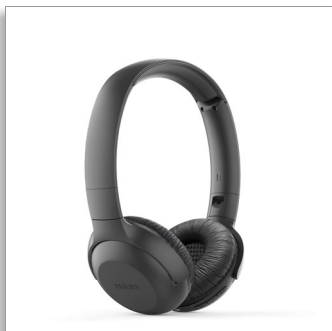

**Philips**  
**Беспроводные наушники**

32-мм излучатели, закрытая конструкция

Накладные  
До 15 часов воспроизведения  
Компактная складная конструкция

**TAUH202BK**

## Любимые звуки

Эпичные плейлисты или новые подкасты — эти беспроводные наушники накладного типа обеспечивают чистый звук и насыщенные басы. Легкое оголовье практически не чувствуется, а чашки наушников можно складывать. Наушники обеспечивают 15 часов работы в режиме воспроизведения — этого хватит на весь день. Или на всю ночь.

### **Готовы к поездкам. Чистый звук. Насыщенные басы.**

- 15 часов воспроизведения. С запасом на целый день. Или целую ночь.
- Зарядка за 2–3 часа.
- 32-мм излучатели с неодимовыми магнитами. Отличный звук. Энергичные басы.

# PHILIPS

Беспроводные наушники

32-мм излучатели, закрытая конструкция Накладные, До 15 часов воспроизведения, Компактная складная конструкция