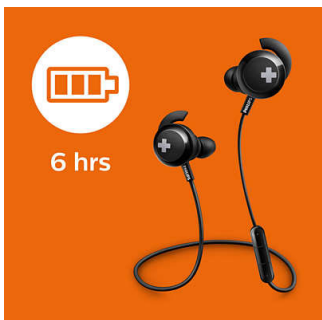

6-godzinny czas odtwarzania

6-godzinny czas odtwarzania zapewnia moc wystarczającą do słuchania muzyki przez cały dzień.

Bluetooth

Możesz łatwo sparować słuchawki z dowolnym urządzeniem Bluetooth w celu bezprzewodowego odtwarzania muzyki.