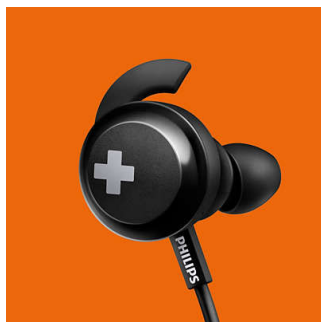

Skrzydółka zabezpieczająca przed wypadnięciem

Skrzydółka zapewniają lepszy docisk, dzięki czemu słuchawki są lepiej i pewniej dopasowane do ucha — i nigdy nie wypadają.