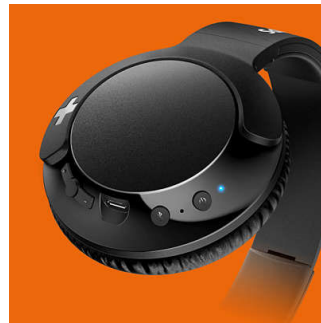

Philips
Bluetooth-headset

40 mm enheder/lukket bagside

Over-ear
Bløde ørepuder
Flad sammenfoldning

SHB3175BK

Mærk det. BASS+

Philips BASS+ hovedtelefoner har en enorm, buldrende bas indbygget i en slank, robust enhed. Ser godt ud, fantastisk lyd og fantastisk værdi for pengene. Trådløse Bluetooth-over-ear-hovedtelefoner til dem, som ønsker mere bas i deres rytmer uden ekstra vægt.

Trådløst

- Trådløs Bluetooth-teknologi
- Det genopladelige batteri giver op til 12 timers afspilningstid
- USB-opladningskabel

Markant bas

- En fyldig, markant bas, du kan mærke
- 40 mm neodym-højttalere
- Fantastisk lydisolering

Justerbare ørekapsler/hovedbøjle

Designet med drejelige ørekapsler og justerbar hovedbøjle, der giver en fantastisk pasform til alle.

Fyldig, markant bas

Kraftfuld bas, der opgraderer din lytteoplevelse. Lad dig ikke narre af det slanke design, da de specielt designede basporte og de specielt tunede drivere producerer ekstremt lave slutfrekvenser, der giver hovedtelefonerne den unikke Bass+

Betjeningsknapper

Betjeningsknapper på højre ørekapsel giver dig mulighed for at styre musik og opkald med et tryk.

Flad sammenfoldning

Det unikke, kompakte og sammenfoldelige design giver dig den bedste oplevelse på farten.