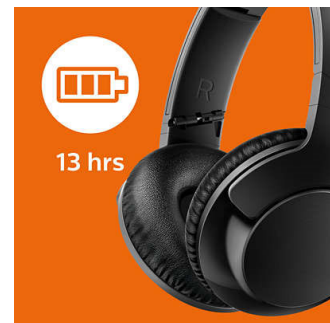

USB-opladningskabel

Det medfølgende USB-opladningskabel gør det nemt at have hovedtelefonerne klar, når du skal bruge dem.

12 timers afspilningstid

Med 12 timers afspilningstid har du nok strøm til at holde gang i musikken hele dagen.