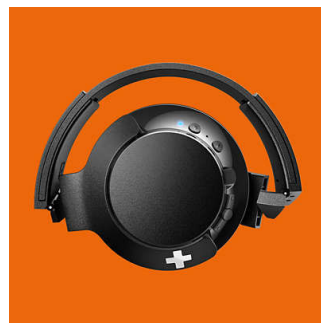

Philips
Bluetooth-headset

40 mm enheder/lukket bagside

Over-ear
Bløde ørepuder
Flad sammenfoldning

SHB3175BK

Mærk det. BASS+

Philips BASS+ hovedtelefoner har en enorm, buldrende bas indbygget i en slank, robust enhed. Ser godt ud, fantastisk lyd og fantastisk værdi for pengene. Trådløse Bluetooth-over-ear-hovedtelefoner til dem, som ønsker mere bas i deres rytmer uden ekstra vægt.

Trådløst

- Trådløs Bluetooth-teknologi
- Det genopladelige batteri giver op til 12 timers afspilningstid
- USB-opladningskabel

Markant bas

- En fyldig, markant bas, du kan mærke
- 40 mm neodym-højttalere
- Fantastisk lydisolering

Justerbare ørekapsler/hovedbøjle

Designet med drejelige ørekapsler og justerbar hovedbøjle, der giver en fantastisk pasform til alle.

Fyldig, markant bas

Kraftfuld bas, der opgraderer din lytteoplevelse. Lad dig ikke narre af det slanke design, da de specielt designede basporte og de specielt tunede drivere producerer ekstremt lave slutfrekvenser, der giver hovedtelefonerne den unikke Bass+

Betjeningsknapper

Betjeningsknapper på højre ørekapsel giver dig mulighed for at styre musik og opkald med et tryk.

Flad sammenfoldning

Det unikke, kompakte og sammenfoldelige design giver dig den bedste oplevelse på farten.