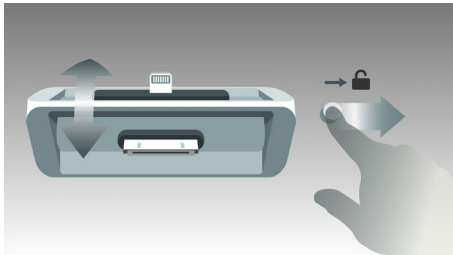

Vigtigste nyheder

DualDock til opladning og afspilning

Den innovative Philips DualDock med Lightning og 30-bens stik kan oplade og afspille enhver Apple-enhed. Den er skabt til at blande elegant design med nem funktionalitet, og du kan skifte lynhurtigt mellem stikkene. Nyd dine yndlingsange, uanset hvilken Apple-enhed du ønsker at bruge.