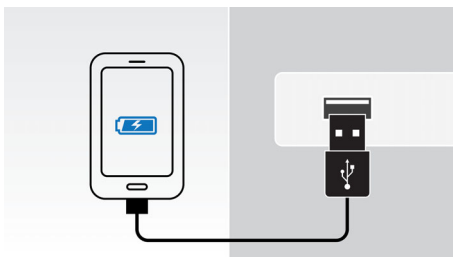

USB til en ekstra enhed

Som en praktisk funktion har højtaleren også en USB-port til opladning af en ekstra mobil enhed, selv når din iPod/iPhone er docket.

Automatisk synkronisering af tid/dato

Dockingstationen synkroniserer automatisk klokkeslættet eller datoen med din iPod/iPhone/iPad, når den er docket. Du skal bare trykke på en knap for at skifte mellem ur eller datovisning.