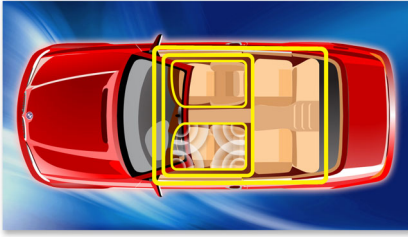

Kelebihan Utama

Zona Musik

Teknologi Zona Musik inovatif Philips memungkinkan pengemudi dan penumpang untuk menikmati musik dengan efek spasial yang tajam, seperti yang diinginkan para artis untuk di dengar. Pengguna dapat dengan mudah beralih ke zona mendengar musik dari pengemudi ke penumpang dan sebaliknya untuk mendapatkan fokus sonik terbaik di mobil. Tombol kendali zona yang berdedikasi memberikan tiga pengaturan sebelum ditentukan - Kiri, Kanan, dan Fokus (dan Semua) - sehingga Anda akan mendapatkan menyamai kebutuhan mendengar dengan mudah dan secara dinamis sendiri atau dengan penumpang Anda.