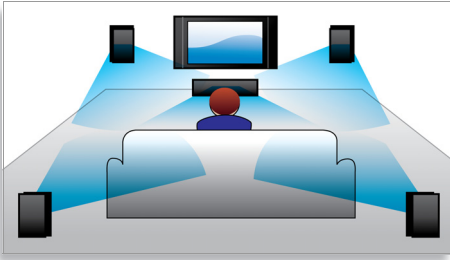

Destaques

Dolby TrueHD e DTS-HD MAE

O Dolby TrueHD e o DTS-HD Master Audio Essential fornecem o mais puro som de seus discos Blu-ray. O áudio reproduzido é praticamente indistinguível do áudio original gravado em estúdio; portanto, você pode ouvir o que os criadores querem que você ouça. O DTS-HD Master Essential e o Dolby TrueHD completam sua experiência de entretenimento em alta definição.