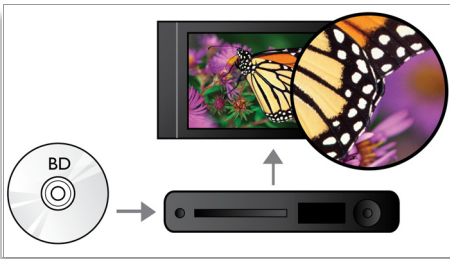

PHILIPS
sense and simplicity

Destaques

Dolby TrueHD e DTS-HD MAE

O Dolby TrueHD e o DTS-HD Master Audio Essential fornecem o mais puro som de seus discos Blu-ray. O áudio reproduzido é praticamente indistinguível do áudio original gravado em estúdio; portanto, você pode ouvir o que os criadores querem que você ouça. O DTS-HD Master Essential e o Dolby TrueHD completam sua experiência de entretenimento em alta definição.

Reprodução de disco Blu-ray

Discos Blu-ray têm a capacidade de transportar dados de alta definição, além de imagens na resolução 1920 x 1080, que geram imagens em alta definição. As cenas ganham vida, os detalhes parecem sair da tela, os movimentos são suaves e as imagens são extremamente nítidas. O Blu-ray também fornece som surround não compactado, tornando sua experiência de áudio incrivelmente real. A alta capacidade de armazenamento dos discos Blu-ray também permite a integração de recursos interativos. A navegação sem interrupções durante a reprodução e outros recursos empolgantes, como menus pop-up, trazem uma nova dimensão ao entretenimento doméstico.

Tecnologia DoubleBASS

O DoubleBASS garante que você escutará até os tons graves mais profundos emitidos pelos subwoofers compactos. Ele captura frequências baixas e as recria na faixa audível do subwoofer, fornecendo som mais potente e incomparável e garantindo uma experiência de som completa e sem distorções.