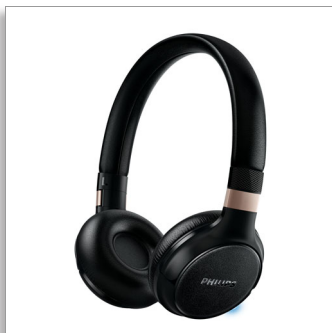

Philips
Auscultadores sem fios
Bluetooth®

Diafragmas de 40 mm/posterior
fechada

On-ear
Protecções suaves para os
ouvidos

SHB9250

Som de alta resolução

com Digital Bass Boost

Os Philips SHB9250 com conectividade Bluetooth eliminam os cabos, mas não a qualidade do som, fornecendo graves profundos e uma nitidez pura. Alterne facilmente entre música e chamadas e desfrute de conforto quando está em movimento, graças às protecções para os ouvidos almofadadas.

Som potente – sem fios

- Áudio de alta resolução reproduz música na sua forma mais pura
- Diafragmas em neodímio de 40 mm para graves profundos e som nítido
- Design com parte posterior fechada para isolamento de som optimizado
- Melhoria de graves com um só toque para graves profundos e dinâmicos

Confortável para utilizações prolongadas

- Protecções para os ouvidos e aro para a cabeça ajustáveis para uma adaptação perfeita

PHILIPS

Destaques

Altifalante com 40 mm de diâmetro

Diafragmas em neodímio de 40 mm para graves profundos e som nítido