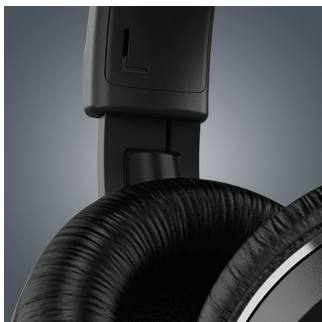

Aro p/ cabeça e protecções p/ ouvidos ajustáveis

Os seus auscultadores são concebidos de forma ergonómica para se adaptarem a si na perfeição, graças às suas protecção para os ouvidos e aos aro para a cabeça ajustáveis - para conforto e segurança verdadeiros em movimento.

Design dobrável

Concebidos de forma inteligente para lhe proporcionar a melhor experiência em movimento, estes auscultadores Bluetooth podem ser dobrados facilmente para portabilidade e arrumação simples. Componentes cuidadosamente seleccionados, como articulações que permitem que as peças dos auscultadores sejam movidas com facilidade, tornam estes auscultadores no companheiro de viagem ideal.

Digital Bass Boost

Melhoria de graves com um só toque para graves profundos e dinâmicos