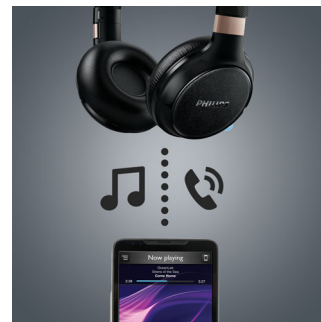

A activação automática do dispositivo com um simples emparelhamento NFC de um só toque permite-lhe ligar os auscultadores Bluetooth a

qualquer dispositivo com Bluetooth, com um simples toque.

Controlos tácteis inteligentes

Os controlos tácteis inteligentes são sensíveis e fáceis de utilizar, permitindo o controlo de volume, avançar, retroceder, reproduzir, pausa e atender chamadas por meio de gestos.

Música e chamadas sem fios

Emparelhe facilmente o seu dispositivo inteligente com os seus auscultadores através do Bluetooth e desfrute da liberdade e do entretenimento de música e chamadas telefónicas cristalinas – sem confusão de fios. Botões intuitivos permitem-lhe um controlo simples de um só toque para a sua música e chamadas recebidas ou enviadas.