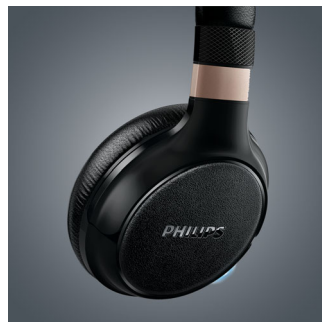

Design posterior fechado

O design com parte posterior fechada isola a sua música de quaisquer sons externos, permitindo-lhe desfrutar de todos os pequenos detalhes e graves ricos da gravação original.