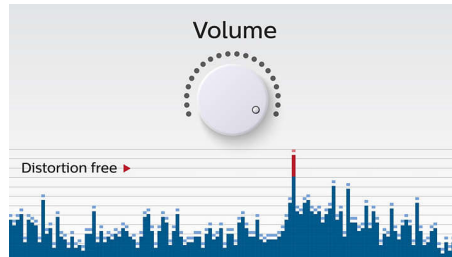

Filtre anti-distorsion

Le filtre anti-distorsion vous permet d'écouter de la musique plus fort sans baisse de qualité, même lorsque la batterie est presque déchargée. Elle accepte les signaux d'entrée compris entre 300 mV et 1 000 mV, et évite que la distorsion n'endommage vos enceintes. Cette enceinte prend en charge la fonction anti-distorsion via un circuit intégré de limiteur audio. Cela permet de contrôler le signal musical transmis par l'amplificateur en faisant en sorte que les pics restent dans la gamme de fréquences de l'amplificateur, afin d'éviter la distorsion due à l'écrêtage sans affecter le volume. La capacité d'une enceinte à reproduire les pics sonores diminue avec le niveau de charge de la batterie, mais le filtre anti-distorsion réduit les pics causés par ce faible niveau.