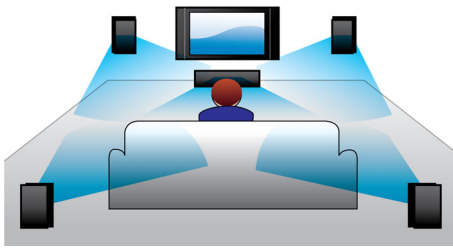

- Certifikat za DivX Ultra pruža bolju reprodukciju DivX videozapisa
- EasyLink za upravljanje svim HDMI CEC uređajima jednim daljinskim upravljačem
- HDMI za filmove visoke rezolucije i kvalitetu slike
- Reproducira sadržaje s DVD-a, VCD-a, CD-a i USB uređaja
- Audio ulaz za uživanje u glazbi s uređaja iPod/iPhone/MP3 reproduktora

Dizajniran za bolji dojam kina kod kuće

- Moderan dizajn nadopunjuje vaše kućno okruženje

PHILIPS

Istaknute značajke

Dolby Digital

Budući da Dolby Digital, vodeći svjetski standard za digitalni višekanalni zvuk, koristi postupak kojim ljudsko uho prirodno obrađuje zvuk, iskusit ćete vrhunsku kvalitetu prostornog surround zvuka.

HDMI za HD filmove

HDMI je izravna digitalna veza koja omogućava prijenos digitalnim HD videosignala, kao i digitalnih višekanalnih audiosignala. Uklanjajući potrebu za pretvorbom u analogne signale, pruža savršenu sliku i zvuk, u potpunosti bez šuma. U filmovima standardne rezolucije sada možete uživati uz pravi visoku rezoluciju koja pruža više detalja i prirodniju sliku.