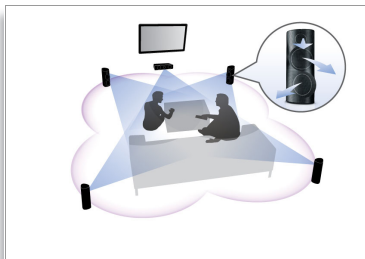

Vytvorí kvalitnejší divácky zážitok priamo u Váš doma

- Jedinečné dotykové ovládanie na jednoduchý prístup k Vášmu obsahu
- Funkcia bezdrôtových zadných reproduktorov na bezproblémové umiestnenie

Jednoducho si vychutnajte dokonalú zábavu

3D nasmerované reproduktory

3D nasmerované reproduktory majú nasmerované budiče, ktoré vysielajú zvuk nielen dopredu, ale aj do bokov, čím vytvárajú širšiu zónu ideálneho posluchu, takže si môžete vychutnať takmer rovnako intenzívny a pohlcujúci priestorový zvuk ako v kine.