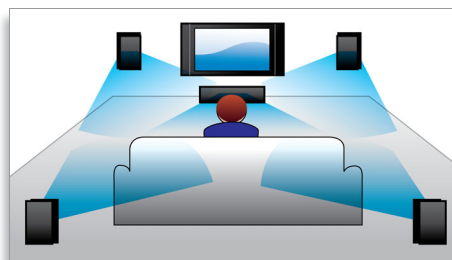

Dolby TrueHD a DTS-HD

Dolby TrueHD a DTS-HD Master Audio Essential prinášajú ten najdetailnejší zvuk z diskov Blu-ray. Reprodukovaný zvuk je doslova nerozoznateľný od štúdiovej nahrávky, takže budete počuť presne to, čo chceli jeho tvorcovia. Funkcie Dolby TrueHD a DTS-HD Master Audio Essential sú dokonalým vyvrcholením Vášho zážitku zo zábavy vo vysokom rozlíšení.

Dokonale kompatibilné s televízormi Philips série 5000*

Dokonale kompatibilný s televízormi Philips série

5000

Uvoľnite sa a vychutnajte si skvelý televízny večer v podmanivej kvalite technológie LED na zodpovedajúcich LED televízoroch Philips roku 2011 série 5000. Rozlíšenie Pixel Plus HD zaručí jasný a živý obraz vo Full HD, ktorý je dokonale doplnený autentickým zvukom. Televízor aj domáce kino je možné ovládať jedným diaľkovým ovládaním a kombinovaná súprava poskytuje najlepší výkon obrazu a zvuku s pripojením Philips Easylink cez HDMI. Okrem toho sú oba navrhnuté z rovnakých materiálov a s rovnakou povrchovou úpravou, takže vizuálne tvoria dokonalejší pár!