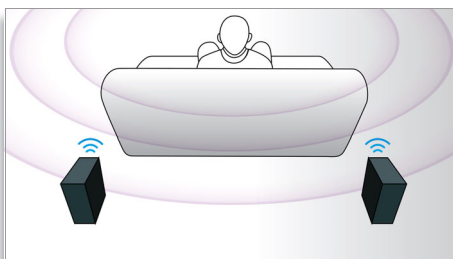

Funkcia bezdrôtových zadných reproduktorov

Bezdrôtové zadné reproduktory Vám poskytujú flexibilitu a mobilitu pri ich umiestňovaní. Tieto bezdrôtové reproduktory, vyvinuté technológiou s nulovým rušením, prinášajú úplný priestorový zvuk bez neestetických káblových pripojení. Bezdrôtové zadné reproduktory Philips si môžete dokúpiť samostatne.