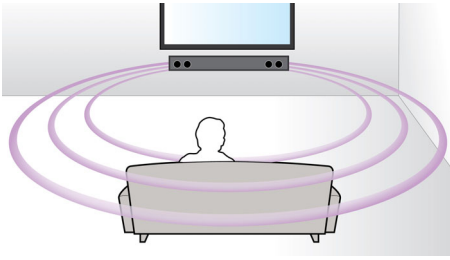

Esiletõstetud tooted

Virtual Surround Sound

Philipsi Virtual Surround Sound loob külluslikku ja kaasahaaravat heli ka süsteemist, kus on vähem kui viis kõlarit. Keerukad ruumilised algoritmid loovad ideaalses 5.1-kanalises helikeskkonnas esinevad heliomadused. Iga kvaliteetne stereoheliallikas teisendatakse elutruuks mitmekanaliliseks ruumiliseks heliks. Ruumi täitva heli nautimiseks pole vaja osta lisakõlareid, kaableid või kõlarialseid.