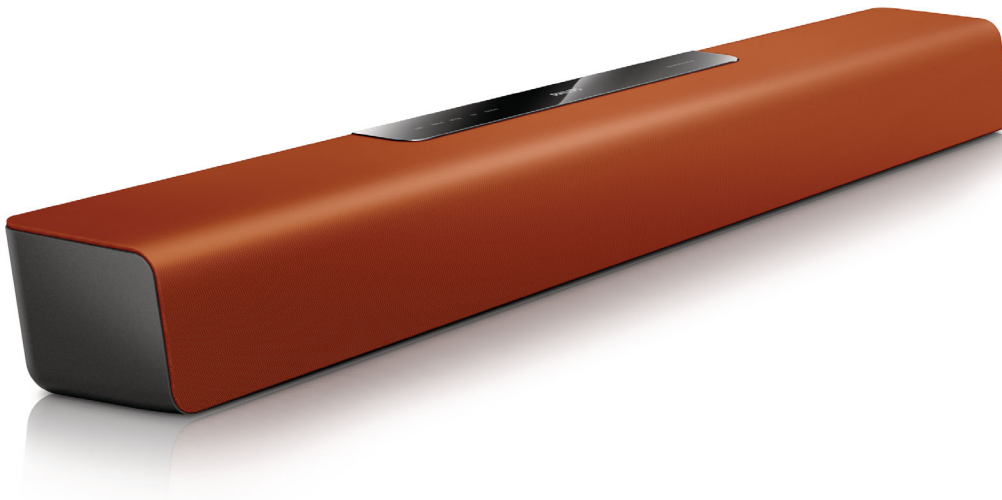

Philips  
SoundBari kõlar

### Virtual Surround

Bass Reflexi süsteem  
Opt., koaks., Aux-sisend,  
helisissend

HTL2100T

## Suurepärase heli igale telerile

Lihtne ühe kaabliga ühendus

Selle Philipsi SoundBar-kõlariga saate oma teleri vahendusel nautida hämmastavat virtuaalset ruumilist heli kõigest ühe kaabliga. Peale filmide saate nautida ka tippkvaliteediga MP3-taasesitamist mobiilseadmetest.

#### Disaini sõnumiks on lihtsus

- Sobib tänu väikese tõusuga profiilile suurepäraselt teleri ette
- Eriti kompaktne SoundBar, laiussega vaid 85 cm / 33"