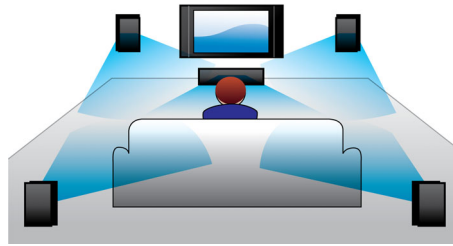

Dolby Digital

Maailemas juhtivas digitaalse mitmekanalilise heli standardis Dolby Digital kasutatakse inimkõrva loomulikku helitajumisviisi ja seetõttu kuulete suurepärase kvaliteediga ja realistlikku ruumilist heli.

Töötab erinevate seadmetega

Töötab telerite, BD/DVD-mängijate, mängukonsoolide, MP3-mängijatega